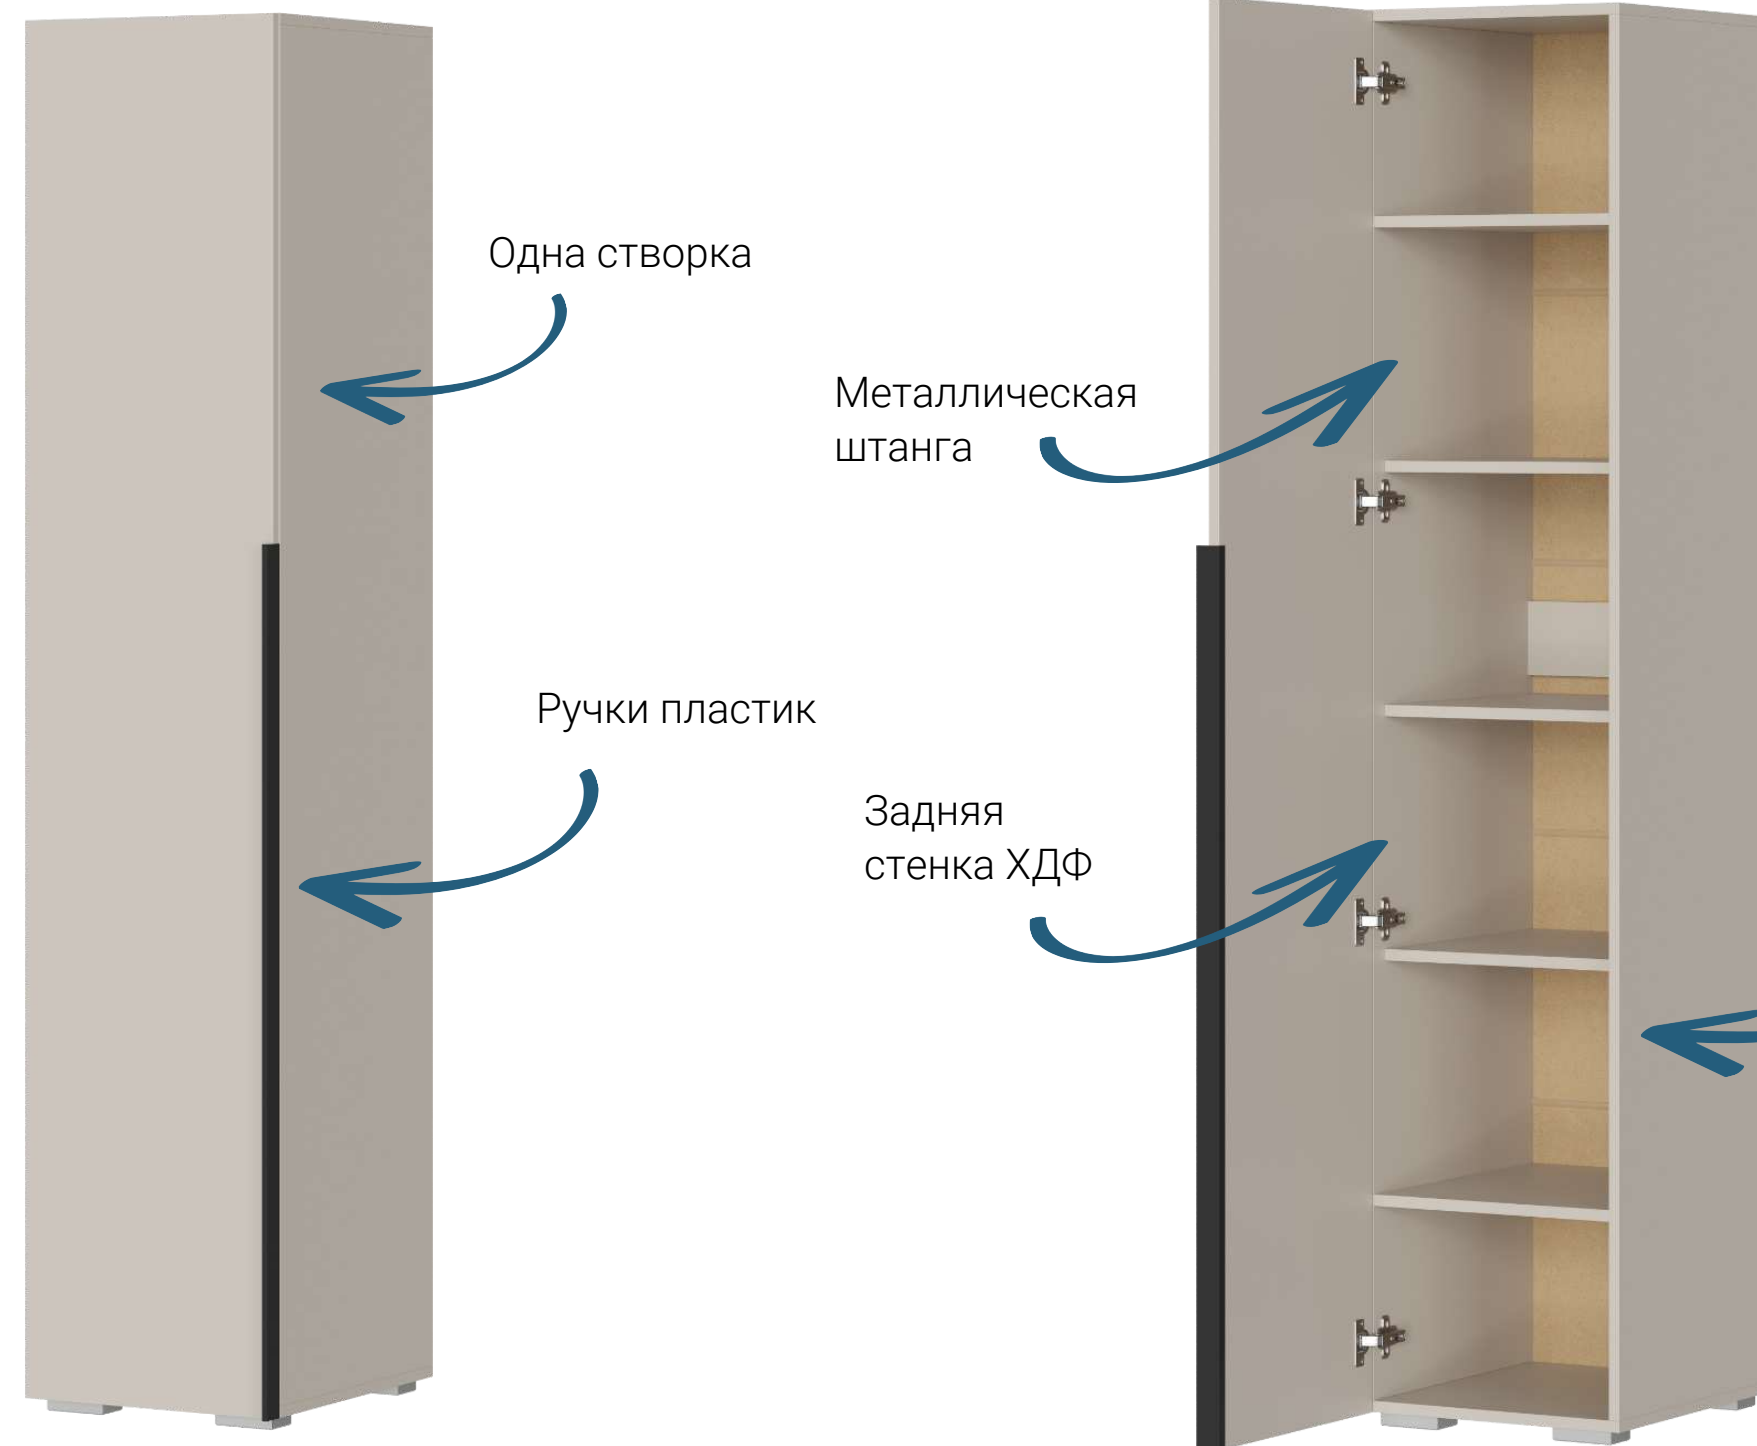

АЙРИ ШКАФ ШК-001 (1 СТВ.)

Антресольная секция к ШК-001 представляет собой шкаф с одной створкой
Секцию можно поставить на шкаф ШК-001(1 ств.), скрепив между собой стяжками межсекционными

Шкаф имеет 3 отсека: 1 сверху, над вязкой, образует нишу
Во втором отсеке расположены 3 съемные полки
В нижней части шкафа также расположена несъемная полка
Нагрузка: на полку – не более 5 кг