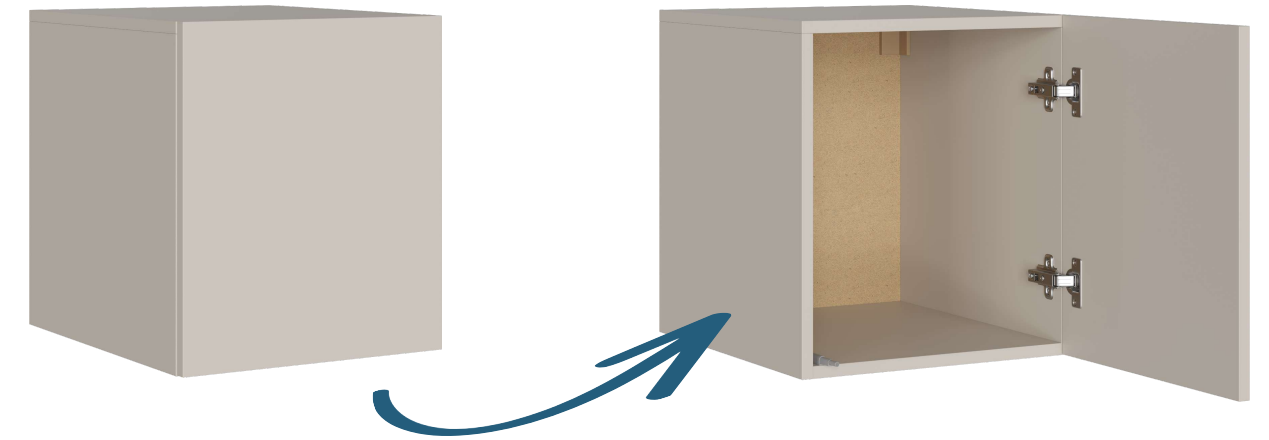

АЙРИ ШКАФ ШК-001 (1 СТВ.)

Антресольная секция к ШК-001 представляет собой шкаф с одной створкой
Секцию можно поставить на шкаф ШК-001(1 ств.), скрепив между собой стяжками межсекционными

Шкаф имеет 3 отсека: 1 сверху, над вязкой, образует нишу
Во втором отсеке расположены 3 съемные полки
В нижней части шкафа также расположена несъемная полка
Нагрузка: на полку – не более 5 кг