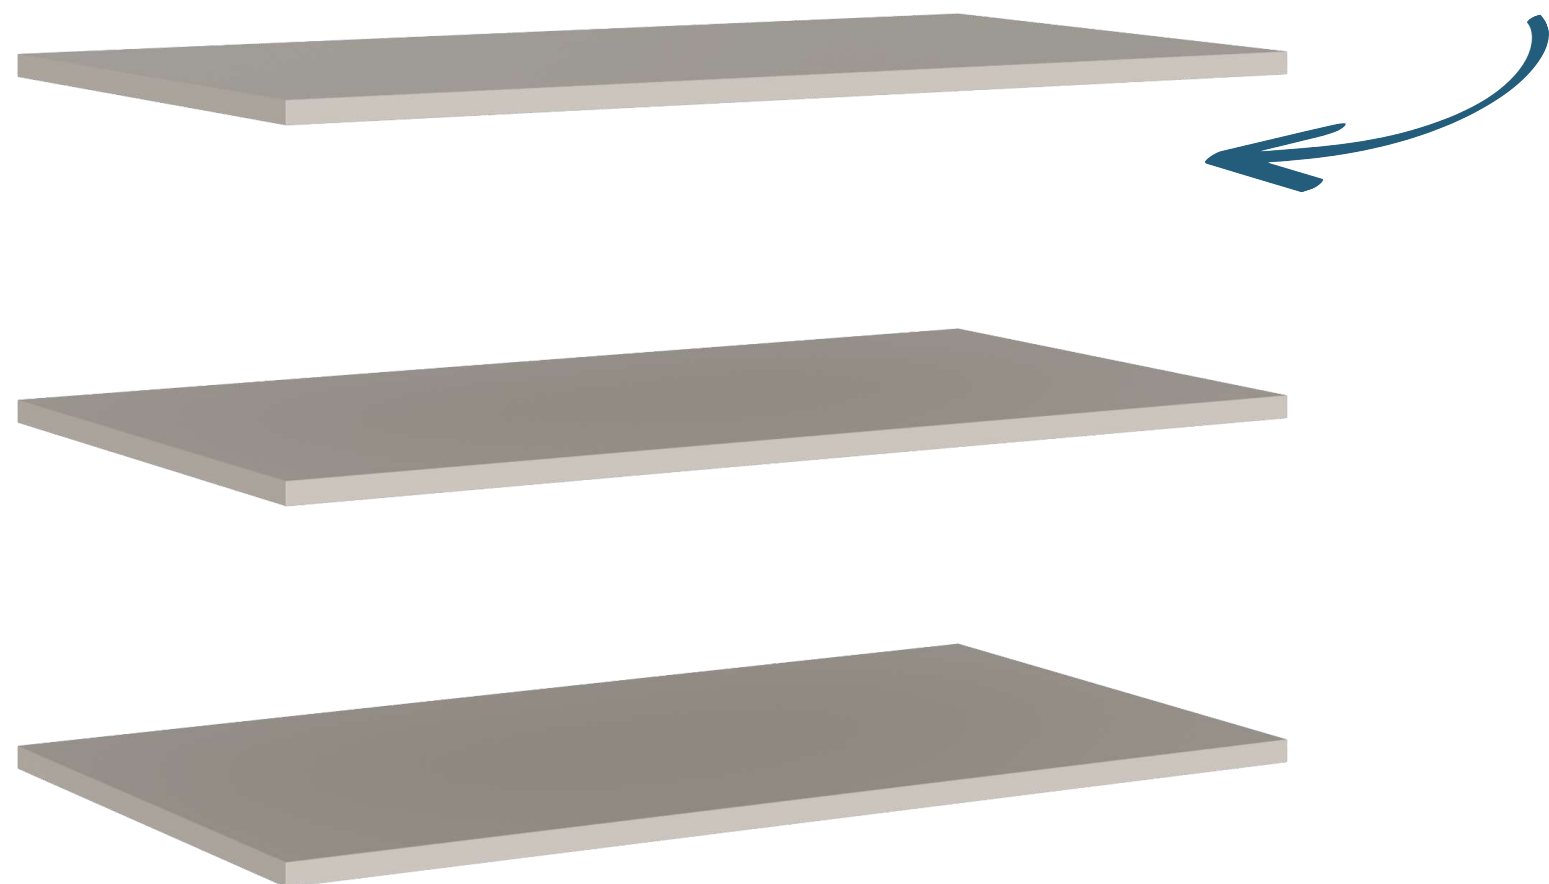

АЙРИ ПОЛКИ(3 ШТ.) К ШК-002 (2 СТВ.) ДОПОЛНИТЕЛЬНАЯ ОПЦИЯ

Полки размером 766x416мм, в количестве 3х штук
Приобретаются как дополнительная опция к шкафу
ШК-002 (2 ств.)