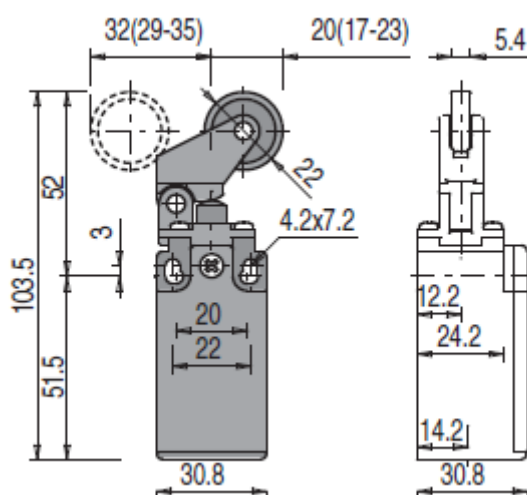

FR 507 Выключатель концевой с регулируемым односторонним роликом, производитель Pizzato Elettrica

1NO+1NC

Zb

snap action

Характеристики:

Головка: с регулируемым односторонним роликом

Кабельный ввод: PG 13,5

Контактный блок: 1НО+1НЗ мгновенное действие (B5)

Корпус: Полимерный

Механическая стойкость: 20 миллионов рабочих циклов

Принудительное открытие: Да

Рабочая температура: от -25 °C до +80°C

Рабочие напряжения при переменном токе: 250В/6А, 400В/4А, 500В/1А

Рабочие напряжения при постоянном токе: 24В/6А, 125В/1,1А, 250В/0,4А

Степень защиты: IP67

Вес: 76 г

Номер производителя: FR 507

Производитель: Pizzato Elettrica