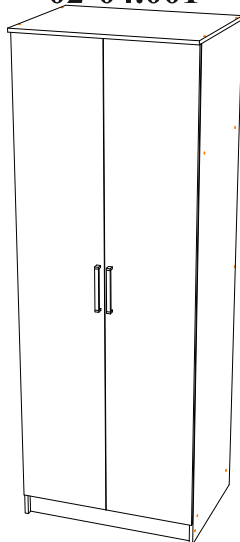

### Набор мебели для квартиры и изделия мебельные

### Шкаф для одежды 2-х/3-х/4-х-дверный модель «Фиеста»

### Шкаф 2-х створчатый

### 02-04.001

Габаритные размеры  
 Ширина (мм): 802  
 Высота (мм): 2216  
 Глубина (мм): 610