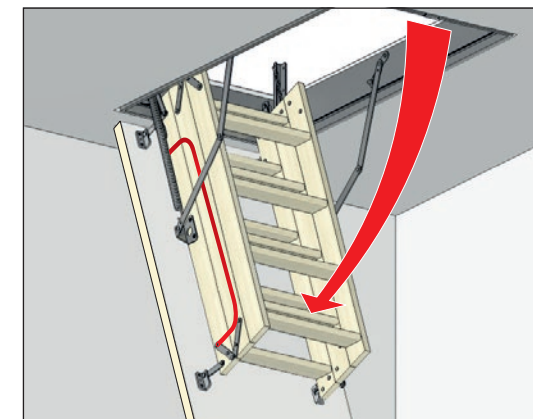

Чердачные лестницы

Инструкция
по монтажу для серий
Standard и Premium

1 Подготовьте проём. Размер проёма должен соответствовать размеру, указанному на этикетке чердачной лестницы.

2 Достаньте ключ из пружины (для соответствующих моделей).

3 Зафиксируйте лестницу на бруски, продев их в монтажные петли. **Внимание!** Бруски должны быть рассчитаны на вес лестницы.

4 Приоткройте лестницу для последующего крепежа в проёме.

5 Подложите под брусок разноуровневые клинья для выравнивания лестницы в проёме.

Выровняйте по уровню

6 Подготовьте проставки, установите их между коробом лестницы и проёмом, выполните предварительное засверливание. **Важно!** Место крепежа должно быть не менее 6 см от угла короба.