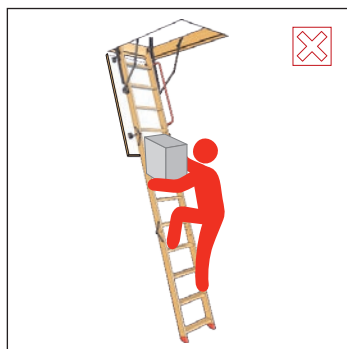

Чердачные лестницы

Инструкция
по монтажу для серий
Standard и Premium

1 Подготовьте проём. Размер проёма должен соответствовать размеру, указанному на этикетке чердачной лестницы.

2 Достаньте ключ из пружины (для соответствующих моделей).

3 Зафиксируйте лестницу на бруски, продев их в монтажные петли. **Внимание!** Бруски должны быть рассчитаны на вес лестницы.

4 Приоткройте лестницу для последующего крепежа в проёме.

5 Подложите под брусок разноуровневые клинья для выравнивания лестницы в проёме.

Выровняйте по уровню

6 Подготовьте проставки, установите их между коробом лестницы и проёмом, выполните предварительное засверливание. **Важно!** Место крепежа должно быть не менее 6 см от угла короба.