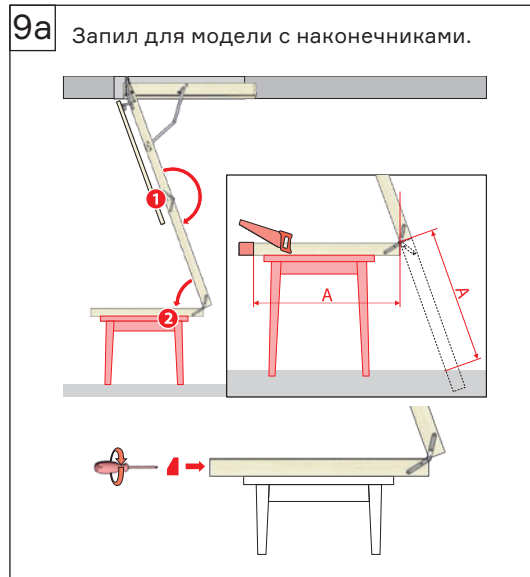

Чердачные лестницы

Инструкция
по монтажу для серий
Standard и Premium

1 Подготовьте проём. Размер проёма должен соответствовать размеру, указанному на этикетке чердачной лестницы.

2 Достаньте ключ из пружины (для соответствующих моделей).

3 Зафиксируйте лестницу на бруски, продев их в монтажные петли. **Внимание!** Бруски должны быть рассчитаны на вес лестницы.

4 Приоткройте лестницу для последующего крепежа в проёме.

5 Подложите под брусок разноуровневые клинья для выравнивания лестницы в проёме.

Выровняйте по уровню

6 Подготовьте проставки, установите их между коробом лестницы и проёмом, выполните предварительное засверливание. **Важно!** Место крепежа должно быть не менее 6 см от угла короба.