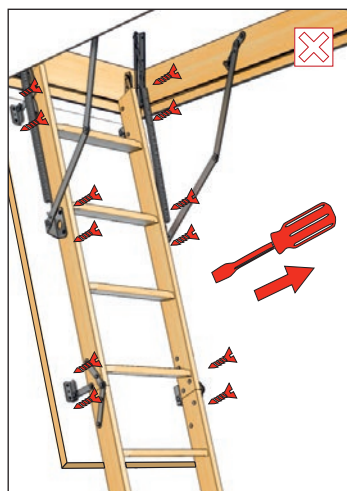

Чердачные лестницы

Инструкция
по монтажу для серий
Standard и Premium

1 Подготовьте проём. Размер проёма должен соответствовать размеру, указанному на этикетке чердачной лестницы.

2 Достаньте ключ из пружины (для соответствующих моделей).

3 Зафиксируйте лестницу на бруски, продев их в монтажные петли. **Внимание!** Бруски должны быть рассчитаны на вес лестницы.

4 Приоткройте лестницу для последующего крепежа в проёме.

5 Подложите под брусок разноуровневые клинья для выравнивания лестницы в проёме.

Выровняйте по уровню

6 Подготовьте проставки, установите их между коробом лестницы и проёмом, выполните предварительное засверливание. **Важно!** Место крепежа должно быть не менее 6 см от угла короба.

Монтировать лестницу необходимо вдвоем (монтажник + помощник)

Гарантийные обязательства.

Торговая марка Döcke благодарит Вас за выбор своей продукции и гарантирует высокое качество и длительный срок службы. Изделия при условии правильного монтажа в соответствии с инструкцией и соблюдения правил эксплуатации Продукции.