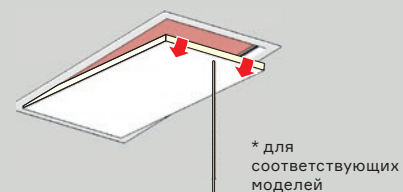

Чердачные лестницы

Инструкция
по монтажу для серий
Standard и Premium

1 Подготовьте проём. Размер проёма должен соответствовать размеру, указанному на этикетке чердачной лестницы.

2 Достаньте ключ из пружины (для соответствующих моделей).

3 Зафиксируйте лестницу на бруски, продев их в монтажные петли. **Внимание!** Бруски должны быть рассчитаны на вес лестницы.

4 Приоткройте лестницу для последующего крепежа в проёме.

5 Подложите под брусок разноуровневые клинья для выравнивания лестницы в проёме.

Выровняйте по уровню

6 Подготовьте проставки, установите их между коробом лестницы и проёмом, выполните предварительное засверливание. **Важно!** Место крепежа должно быть не менее 6 см от угла короба.