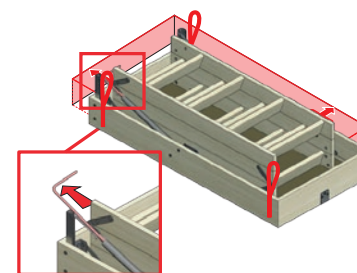

Чердачные лестницы

Инструкция
по монтажу для серий
Standard и Premium

1 Подготовьте проём. Размер проёма должен соответствовать размеру, указанному на этикетке чердачной лестницы.

2 Достаньте ключ из пружины (для соответствующих моделей).

3 Зафиксируйте лестницу на бруски, продев их в монтажные петли. **Внимание!** Бруски должны быть рассчитаны на вес лестницы.

4 Приоткройте лестницу для последующего крепежа в проёме.

5 Подложите под брусок разноуровневые клинья для выравнивания лестницы в проёме.

Выровняйте по уровню

6 Подготовьте проставки, установите их между коробом лестницы и проёмом, выполните предварительное засверливание. **Важно!** Место крепежа должно быть не менее 6 см от угла короба.