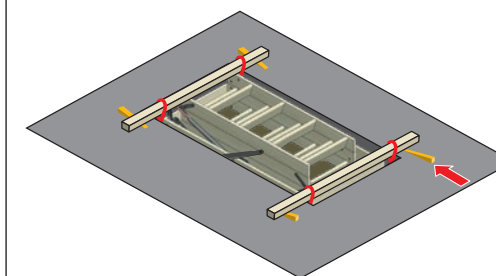

Чердачные лестницы

Инструкция
по монтажу для серий
Standard и Premium

1 Подготовьте проём. Размер проёма должен соответствовать размеру, указанному на этикетке чердачной лестницы.

2 Достаньте ключ из пружины (для соответствующих моделей).

3 Зафиксируйте лестницу на бруски, продев их в монтажные петли. **Внимание!** Бруски должны быть рассчитаны на вес лестницы.

4 Приоткройте лестницу для последующего крепежа в проёме.

5 Подложите под брусок разноуровневые клинья для выравнивания лестницы в проёме.

Выровняйте по уровню

6 Подготовьте проставки, установите их между коробом лестницы и проёмом, выполните предварительное засверливание. **Важно!** Место крепежа должно быть не менее 6 см от угла короба.