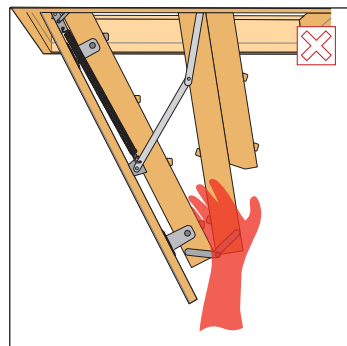

Чердачные лестницы

Инструкция
по монтажу для серий
Standard и Premium

1 Подготовьте проём. Размер проёма должен соответствовать размеру, указанному на этикетке чердачной лестницы.

2 Достаньте ключ из пружины (для соответствующих моделей).

3 Зафиксируйте лестницу на бруски, продев их в монтажные петли. **Внимание!** Бруски должны быть рассчитаны на вес лестницы.

4 Приоткройте лестницу для последующего крепежа в проёме.

5 Подложите под брусок разноуровневые клинья для выравнивания лестницы в проёме.

Выровняйте по уровню

6 Подготовьте проставки, установите их между коробом лестницы и проёмом, выполните предварительное засверливание. **Важно!** Место крепежа должно быть не менее 6 см от угла короба.