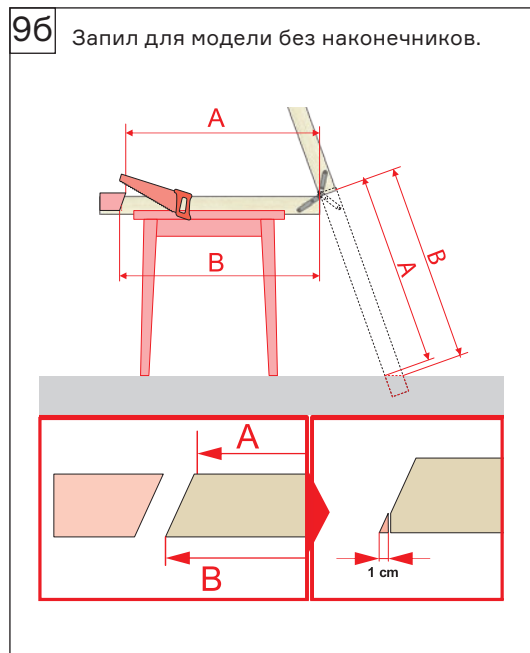

Чердачные лестницы

Инструкция
по монтажу для серий
Standard и Premium

1 Подготовьте проём. Размер проёма должен соответствовать размеру, указанному на этикетке чердачной лестницы.

2 Достаньте ключ из пружины (для соответствующих моделей).

3 Зафиксируйте лестницу на бруски, продев их в монтажные петли. **Внимание!** Бруски должны быть рассчитаны на вес лестницы.

4 Приоткройте лестницу для последующего крепежа в проёме.

5 Подложите под брусок разноуровневые клинья для выравнивания лестницы в проёме.

Выровняйте по уровню

6 Подготовьте проставки, установите их между коробом лестницы и проёмом, выполните предварительное засверливание. **Важно!** Место крепежа должно быть не менее 6 см от угла короба.