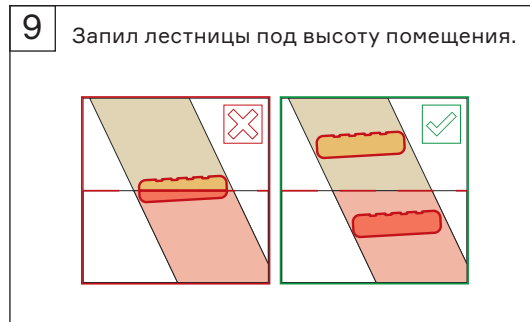

Чердачные лестницы

Инструкция
по монтажу для серий
Standard и Premium

1 Подготовьте проём. Размер проёма должен соответствовать размеру, указанному на этикетке чердачной лестницы.

2 Достаньте ключ из пружины (для соответствующих моделей).

3 Зафиксируйте лестницу на бруски, продев их в монтажные петли. **Внимание!** Бруски должны быть рассчитаны на вес лестницы.

4 Приоткройте лестницу для последующего крепежа в проёме.

5 Подложите под брусок разноуровневые клинья для выравнивания лестницы в проёме.

Выровняйте по уровню

6 Подготовьте проставки, установите их между коробом лестницы и проёмом, выполните предварительное засверливание. **Важно!** Место крепежа должно быть не менее 6 см от угла короба.