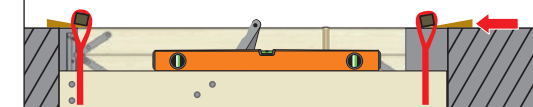

Чердачные лестницы

Инструкция
по монтажу для серий
Standard и Premium

1 Подготовьте проём. Размер проёма должен соответствовать размеру, указанному на этикетке чердачной лестницы.

2 Достаньте ключ из пружины (для соответствующих моделей).

3 Зафиксируйте лестницу на бруски, продев их в монтажные петли. **Внимание!** Бруски должны быть рассчитаны на вес лестницы.

4 Приоткройте лестницу для последующего крепежа в проёме.

5 Подложите под брусок разноуровневые клинья для выравнивания лестницы в проёме.

Выровняйте по уровню

6 Подготовьте проставки, установите их между коробом лестницы и проёмом, выполните предварительное засверливание. **Важно!** Место крепежа должно быть не менее 6 см от угла короба.