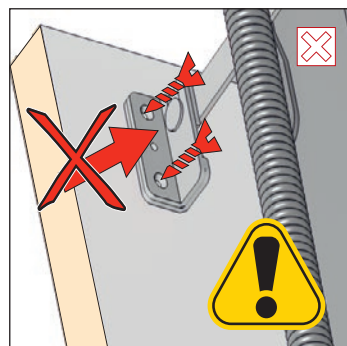

Гарантийные обязательства.

Торговая марка Döcke благодарит Вас за выбор своей продукции и гарантирует высокое качество и длительный срок службы. Изделия при условии правильного монтажа в соответствии с инструкцией и соблюдения правил эксплуатации Продукции.

Гарантийный срок на чердачные лестницы Döcke - 3 года с даты покупки.

Основные термины.

Производитель - ООО «Авангард», ИНН 5007087850, местонахождение: Россия, 141802, Московская область, г. Дмитров, ул. Бирлово поле, д. 35, владение 7.

Продукция, Изделие - Чердачные лестницы Döcke Standard, Premium и Lux.

Продавец - юридическое лицо, реализующее Продукцию в рамках своей предпринимательской деятельности.

Покупатель - физическое или юридическое лицо, приобретающее Продукцию для непосредственного использования по назначению.

Гарантийные обязательства.

Производитель гарантирует, что Продукция не имеет производственных и сборочных дефектов, соответствует принятым стандартам и нормам безопасности, поставляется в полной комплектации.

Гарантия распространяется только на недостатки Продукции, допущенные по вине Производителя. Обслуживание гарантийного случая производится только в случае предъявления Покупателем действующего фирменного гарантийного талона и документа, подтверждающего факт продажи.

Гарантия не распространяется на дефекты Продукции, возникшие в результате неправильной эксплуатации:

- прямого механического воздействия, которое привело к повреждениям внешнего вида, трещинам или поломкам;
- действий животных, насекомых, химических или абразивных веществ;
- рассыхания или разбухания деревянных элементов лестницы вследствие эксплуатации в помещениях с нестандартными параметрами температуры и влажности;
- воздействия тепла и огня (отопительных приборов: каминов, обогревателей и пр.);
- неправильного ухода за чердачной лестницей;
- нарушения режимов эксплуатации или превышения нагрузок, на которые не была рассчитана конструкция лестницы (более 170 кг);
- при наличии следов постороннего вмешательства в конструкцию или выполнения самостоятельного ремонта и модернизации.

Настоящая гарантия не распространяется на периодическое обслуживание и ремонт лестницы, замену деталей лестницы в связи с их естественным износом.

Настоящая гарантия не ущемляет законные права Покупателя, предоставленные ему действующим законодательством Российской Федерации, а также права Покупателя по отношению к Продавцу, возникающие из заключенного между ними договора купли-продажи.