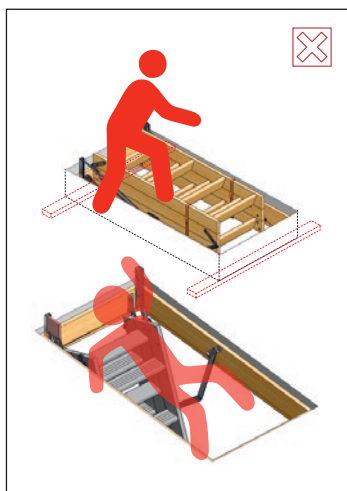

Гарантийные обязательства.

Торговая марка Döcke благодарит Вас за выбор своей продукции и гарантирует высокое качество и длительный срок службы. Изделия при условии правильного монтажа в соответствии с инструкцией и соблюдения правил эксплуатации Продукции.

Гарантийный срок на чердачные лестницы Döcke - 3 года с даты покупки.

Основные термины.

Производитель - ООО «Авангард», ИНН 5007087850, местонахождение: Россия, 141802, Московская область, г. Дмитров, ул. Бирлово поле, д. 35, владение 7.

Продукция, Изделие - Чердачные лестницы Döcke Standard, Premium и Lux.

Продавец - юридическое лицо, реализующее Продукцию в рамках своей предпринимательской деятельности.

Покупатель - физическое или юридическое лицо, приобретающее Продукцию для непосредственного использования по назначению.

Гарантийные обязательства.

Производитель гарантирует, что Продукция не имеет производственных и сборочных дефектов, соответствует принятым стандартам и нормам безопасности, поставляется в полной комплектации.

Гарантия распространяется только на недостатки Продукции, допущенные по вине Производителя. Обслуживание гарантийного случая производится только в случае предъявления Покупателем действующего фирменного гарантийного талона и документа, подтверждающего факт продажи.

Гарантия не распространяется на дефекты Продукции, возникшие в результате неправильной эксплуатации:

- прямого механического воздействия, которое привело к повреждениям внешнего вида, трещинам или поломкам;
- действий животных, насекомых, химических или абразивных веществ;
- рассыхания или разбухания деревянных элементов лестницы вследствие эксплуатации в помещениях с нестандартными параметрами температуры и влажности;
- воздействия тепла и огня (отопительных приборов: каминов, обогревателей и пр.);
- неправильного ухода за чердачной лестницей;
- нарушения режимов эксплуатации или превышения нагрузок, на которые не была рассчитана конструкция лестницы (более 170 кг);
- при наличии следов постороннего вмешательства в конструкцию или выполнения самостоятельного ремонта и модернизации.

Настоящая гарантия не распространяется на периодическое обслуживание и ремонт лестницы, замену деталей лестницы в связи с их естественным износом.

Настоящая гарантия не ущемляет законные права Покупателя, предоставленные ему действующим законодательством Российской Федерации, а также права Покупателя по отношению к Продавцу, возникающие из заключенного между ними договора купли-продажи.