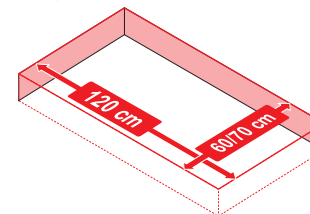

Чердачные лестницы

Инструкция
по монтажу для серий
Standard и Premium

1 Подготовьте проём. Размер проёма должен соответствовать размеру, указанному на этикетке чердачной лестницы.

2 Достаньте ключ из пружины (для соответствующих моделей).

Выровняйте по уровню

6 Подготовьте проставки, установите их между коробом лестницы и проёмом, выполните предварительное засверливание. **Важно!** Место крепежа должно быть не менее 6 см от угла короба.