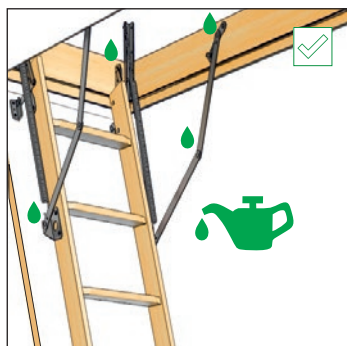

3 Зафиксируйте лестницу на бруски, продев их в монтажные петли. **Внимание!** Бруски должны быть рассчитаны на вес лестницы.

4 Приоткройте лестницу для последующего крепежа в проёме.

5 Подложите под брусок разноуровневые клинья для выравнивания лестницы в проёме.

Выровняйте по уровню

6 Подготовьте проставки, установите их между коробом лестницы и проёмом, выполните предварительное засверливание. **Важно!** Место крепежа должно быть не менее 6 см от угла короба.

Монтировать лестницу необходимо вдвоем (монтажник + помощник)

Гарантийные обязательства.

Торговая марка Döcke благодарит Вас за выбор своей продукции и гарантирует высокое качество и длительный срок службы. Изделия при условии правильного монтажа в соответствии с инструкцией и соблюдения правил эксплуатации Продукции.