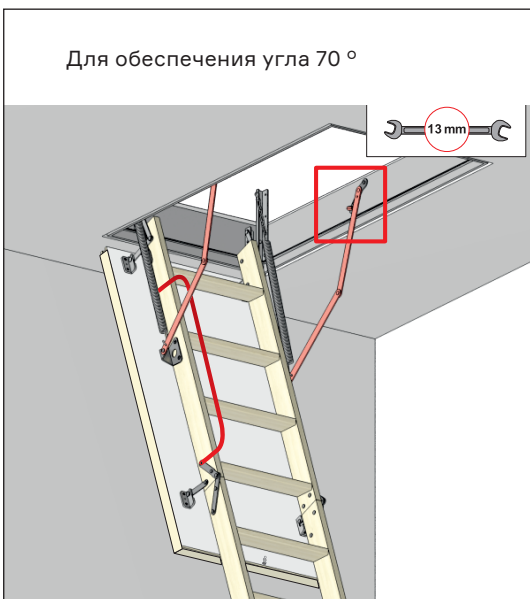

Чердачные лестницы

Инструкция
по монтажу для серий
Standard и Premium

1 Подготовьте проём. Размер проёма должен соответствовать размеру, указанному на этикетке чердачной лестницы.

2 Достаньте ключ из пружины (для соответствующих моделей).

3 Зафиксируйте лестницу на бруски, продев их в монтажные петли. **Внимание!** Бруски должны быть рассчитаны на вес лестницы.

4 Приоткройте лестницу для последующего крепежа в проёме.

5 Подложите под брусок разноуровневые клинья для выравнивания лестницы в проёме.

Выровняйте по уровню

6 Подготовьте проставки, установите их между коробом лестницы и проёмом, выполните предварительное засверливание. **Важно!** Место крепежа должно быть не менее 6 см от угла короба.