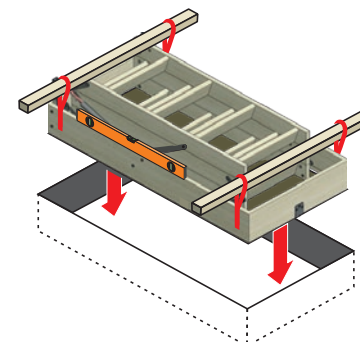

Чердачные лестницы

Инструкция
по монтажу для серий
Standard и Premium

1 Подготовьте проём. Размер проёма должен соответствовать размеру, указанному на этикетке чердачной лестницы.

2 Достаньте ключ из пружины (для соответствующих моделей).

3 Зафиксируйте лестницу на бруски, продев их в монтажные петли. **Внимание!** Бруски должны быть рассчитаны на вес лестницы.

4 Приоткройте лестницу для последующего крепежа в проёме.

5 Подложите под брусок разноуровневые клинья для выравнивания лестницы в проёме.

Выровняйте по уровню

6 Подготовьте проставки, установите их между коробом лестницы и проёмом, выполните предварительное засверливание. **Важно!** Место крепежа должно быть не менее 6 см от угла короба.