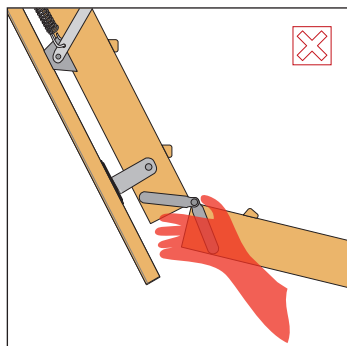

Чердачные лестницы

Инструкция
по монтажу для серий
Standard и Premium

1 Подготовьте проём. Размер проёма должен соответствовать размеру, указанному на этикетке чердачной лестницы.

2 Достаньте ключ из пружины (для соответствующих моделей).

3 Зафиксируйте лестницу на бруски, продев их в монтажные петли. **Внимание!** Бруски должны быть рассчитаны на вес лестницы.

4 Приоткройте лестницу для последующего крепежа в проёме.

5 Подложите под брусок разноуровневые клинья для выравнивания лестницы в проёме.

Выровняйте по уровню

6 Подготовьте проставки, установите их между коробом лестницы и проёмом, выполните предварительное засверливание. **Важно!** Место крепежа должно быть не менее 6 см от угла короба.