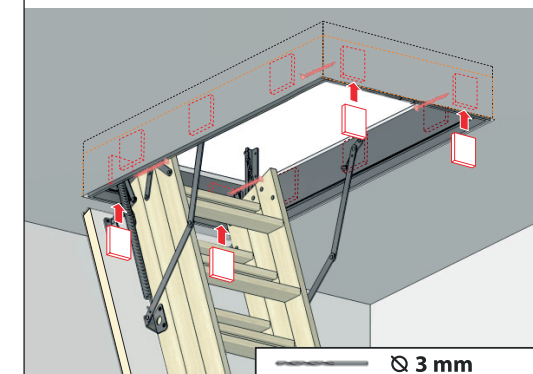

Чердачные лестницы

Инструкция
по монтажу для серий
Standard и Premium

1 Подготовьте проём. Размер проёма должен соответствовать размеру, указанному на этикетке чердачной лестницы.

2 Достаньте ключ из пружины (для соответствующих моделей).

3 Зафиксируйте лестницу на бруски, продев их в монтажные петли. **Внимание!** Бруски должны быть рассчитаны на вес лестницы.

4 Приоткройте лестницу для последующего крепежа в проёме.

5 Подложите под брусок разноуровневые клинья для выравнивания лестницы в проёме.

Выровняйте по уровню

6 Подготовьте проставки, установите их между коробом лестницы и проёмом, выполните предварительное засверливание. **Важно!** Место крепежа должно быть не менее 6 см от угла короба.