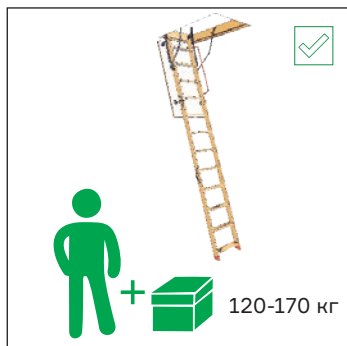

Чердачные лестницы

Инструкция
по монтажу для серий
Standard и Premium

1 Подготовьте проём. Размер проёма должен соответствовать размеру, указанному на этикетке чердачной лестницы.

2 Достаньте ключ из пружины (для соответствующих моделей).

3 Зафиксируйте лестницу на бруски, продев их в монтажные петли. **Внимание!** Бруски должны быть рассчитаны на вес лестницы.

4 Приоткройте лестницу для последующего крепежа в проёме.

5 Подложите под брусок разноуровневые клинья для выравнивания лестницы в проёме.

Выровняйте по уровню

6 Подготовьте проставки, установите их между коробом лестницы и проёмом, выполните предварительное засверливание. **Важно!** Место крепежа должно быть не менее 6 см от угла короба.