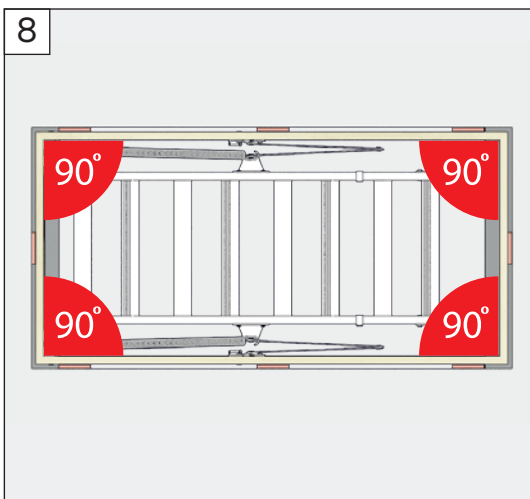

Чердачные лестницы

Инструкция
по монтажу для серий
Standard и Premium

1 Подготовьте проём. Размер проёма должен соответствовать размеру, указанному на этикетке чердачной лестницы.

2 Достаньте ключ из пружины (для соответствующих моделей).

3 Зафиксируйте лестницу на бруски, продев их в монтажные петли. **Внимание!** Бруски должны быть рассчитаны на вес лестницы.

4 Приоткройте лестницу для последующего крепежа в проёме.

5 Подложите под брусок разноуровневые клинья для выравнивания лестницы в проёме.

Выровняйте по уровню

6 Подготовьте проставки, установите их между коробом лестницы и проёмом, выполните предварительное засверливание. **Важно!** Место крепежа должно быть не менее 6 см от угла короба.