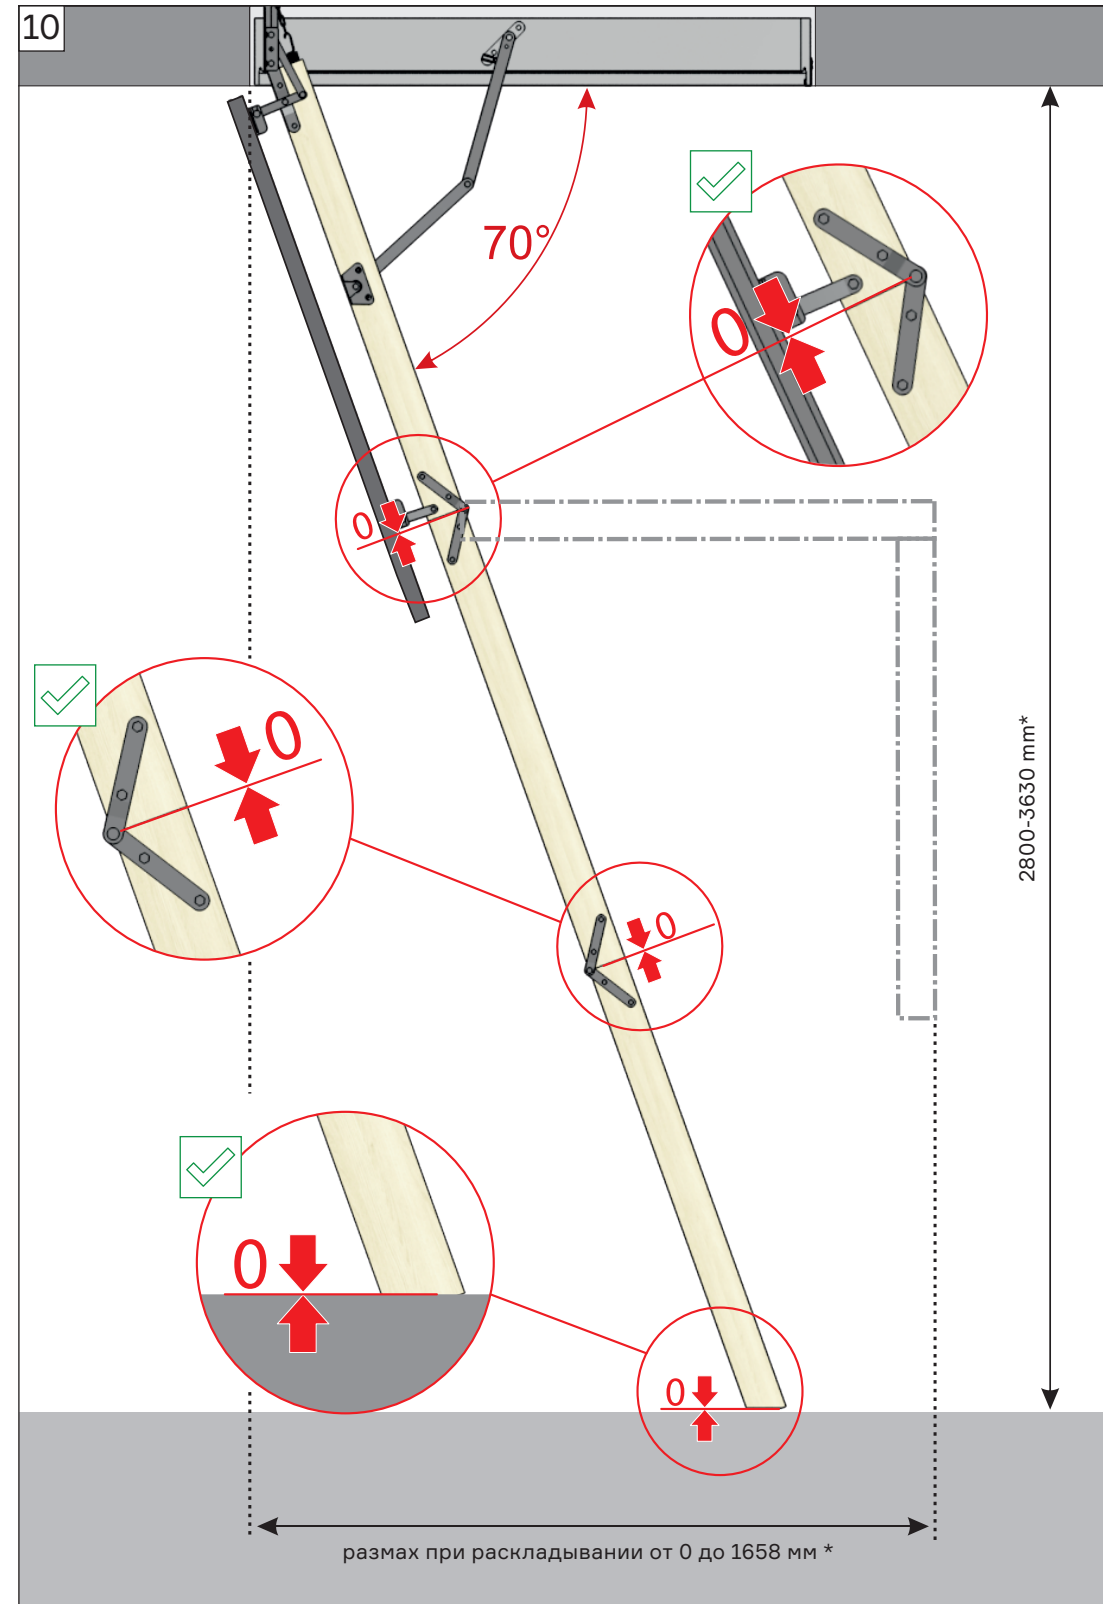

Чердачные лестницы

Инструкция
по монтажу для серий
Standard и Premium

1 Подготовьте проём. Размер проёма должен соответствовать размеру, указанному на этикетке чердачной лестницы.

2 Достаньте ключ из пружины (для соответствующих моделей).

3 Зафиксируйте лестницу на бруски, продев их в монтажные петли. **Внимание!** Бруски должны быть рассчитаны на вес лестницы.

4 Приоткройте лестницу для последующего крепежа в проёме.

5 Подложите под брусок разноуровневые клинья для выравнивания лестницы в проёме.

Выровняйте по уровню

6 Подготовьте проставки, установите их между коробом лестницы и проёмом, выполните предварительное засверливание. **Важно!** Место крепежа должно быть не менее 6 см от угла короба.