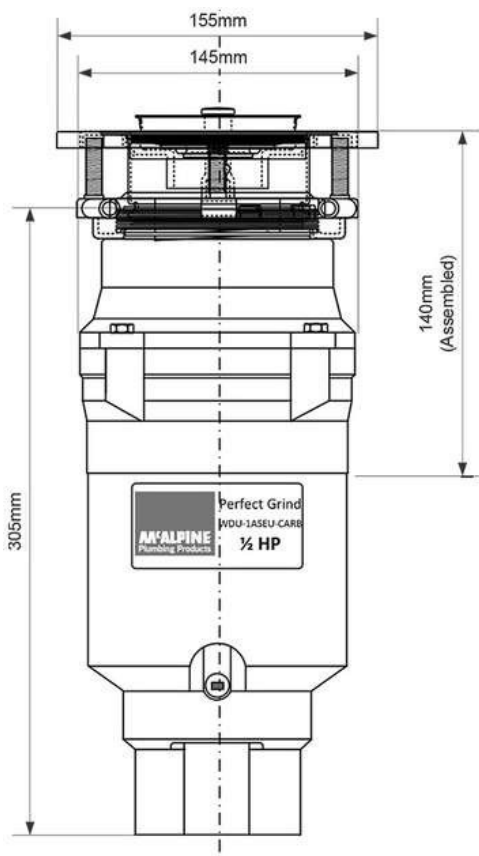

MCALPINE

WDU-1ASEU-CARB

ИЗМЕЛЬЧИТЕЛЬ ОТХОДОВ PERFECT GRIND® SLIM

ТЕХНИЧЕСКИЕ ХАРАКТЕРИСТИКИ:

Мощность двигателя: 0,5 л.с.
Тип двигателя: с постоянными магнитами
Режим работы: непрерывная подача
Напряжение: 220–240 В
Частота: 50/60 Гц
Скорость вращения двигателя: 2500 об/мин
Емкость загрузочного лотка: 857 мл
Мощность: 375 Вт
Вращающаяся пластина: нержавеющая сталь
Шлифовальные кольца: нержавеющая сталь
Фланец раковины: нержавеющая сталь
Корзина фильтра: нержавеющая сталь
Сливной патрубков: ABS
Подшипники: постоянно смазываемые, втулочного типа
Безопасность: ручная защита от перегрузки и перегрева

ПАКОВАНИЕ:

1 шт.

175x170x410 mm

4,81 кг

Kod EAN: 5036484520487