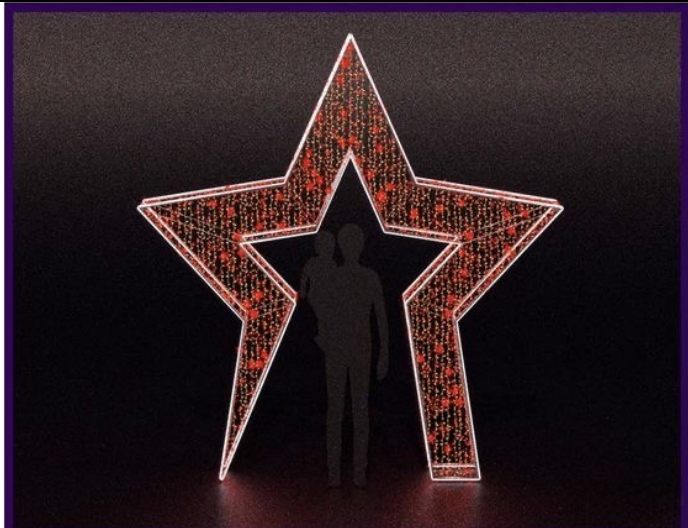

Тел/факс: VEL 764 42 80; МТС 764 42 80

СВЕТОВЫЕ АРКИ

Арка «Та самая звезда»
Размеры 3х3,1х0,5 метра.
Цена 14 600 бел руб

Арка «Та самая звезда с лавочкой»
Размеры 3х3,1х0,5 метра
Цена 19 470 бел руб

Арка «Золотая Звезда»
Цена: от 15 000 бел. руб.
Габариты: 5.6x5x0.6 м

Цена 53 370 бел руб

Световая арка «Звезда»

Размеры: В-3м, Ш-3,85м, Г-70см

Данная арка представлена в различных размерах, что позволяет выбрать идеальный вариант, учитывая масштабы вашего пространства и задуманное оформление.