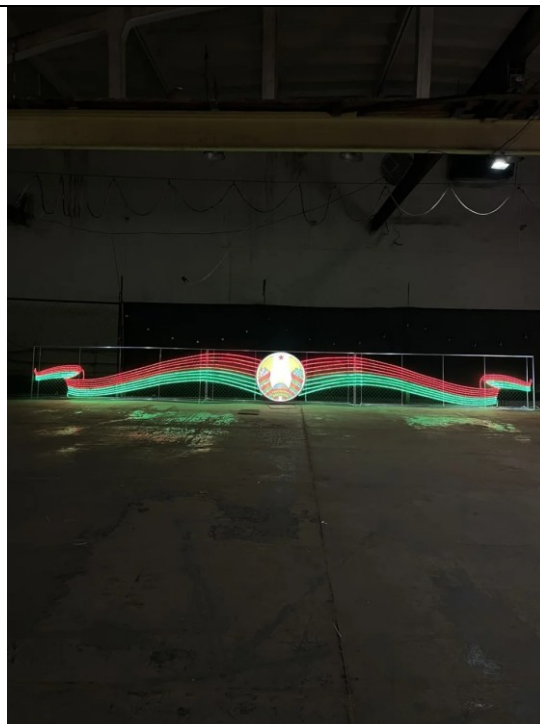

Светодиодная растяжка над дорогой
с государственной символикой
Размеры: по согласованию
Цвета светодиодного дюралайта:
красный, зелёный
Материал каркаса: алюминий/сталь
Цена: уточняйте у менеджера