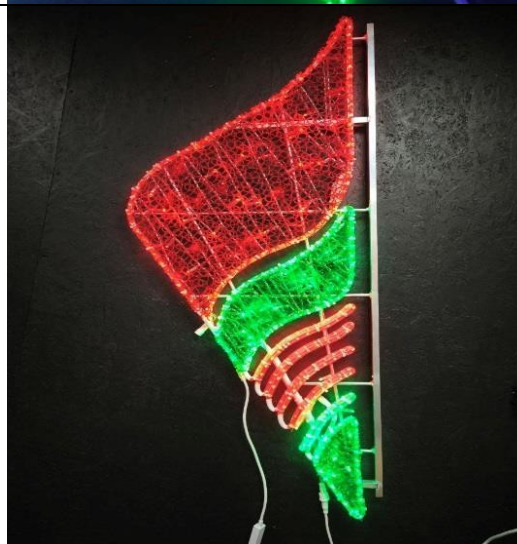

Консоль «Белорусский орнамент»
Размер 150*70 см
Цена уточняйте у менеджера

Консоль из дюралайта "Три Звезды"
Размер 150x70см
Цена: уточняйте у менеджера

Консоль из дюралайта "Три Звезды"
Размер 150x70см
Цена: уточняйте у менеджера

Светодиодная консоль «Подвеска»
Размер 150х70см
Цена: уточняйте у менеджера

Световая фигура Флаг с васильком—
Размер 150х70см
Цена 1370 руб

Световая фигура Флаг
Размер 120*60см
Цена 1370 бел руб

Световая фигура «Зубр»
Размер 190*150 см
Цена 3200 бел руб