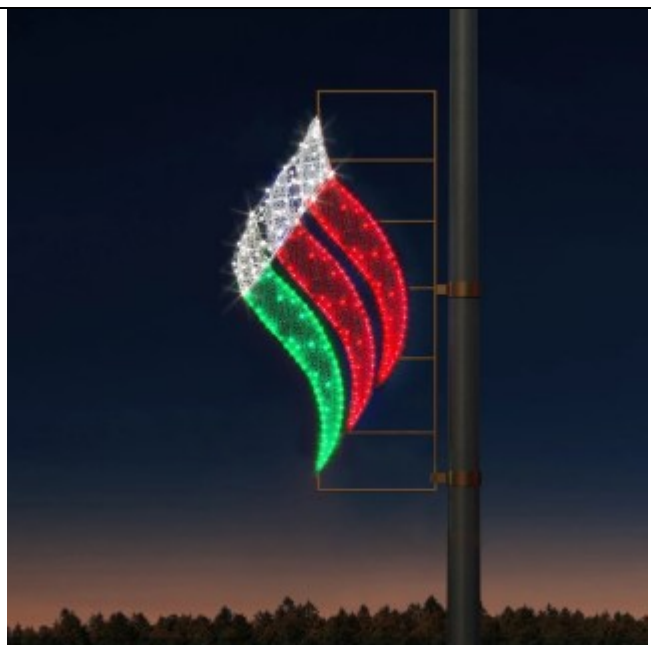

Консоль № 15
Размеры:120*60см,
Возможны другие размеры
Цвета светодиодного дюралайта:
белый, синий, красный, зелёный,
жёлтый и другие.
Материал каркаса: алюминий.
Цена: уточняйте у менеджера