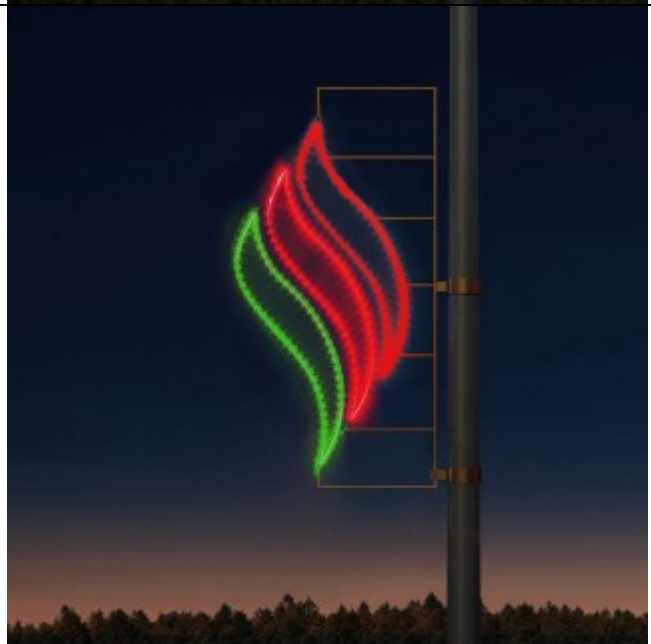

Консоль № 17
Размеры:120*60см,
Возможны другие размеры
Цвета светодиодного дюралайта:
белый, синий, красный, зелёный,
жёлтый и другие.
Материал каркаса: алюминий.
Цена: уточняйте у менеджера