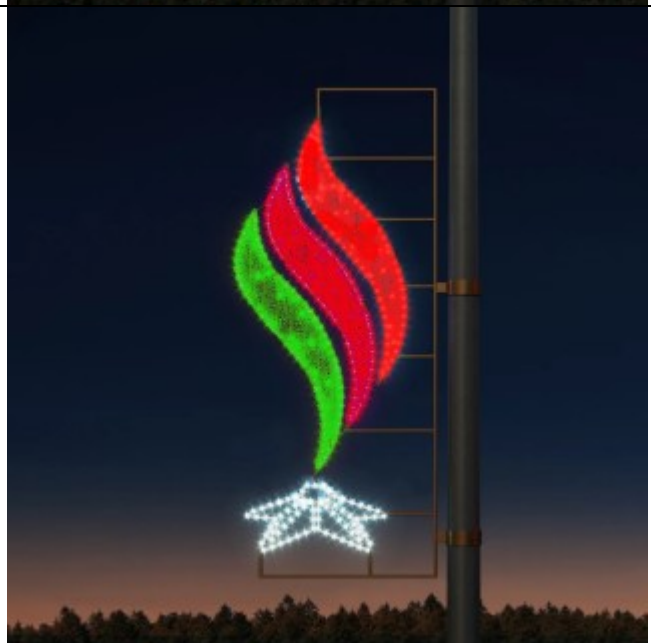

Консоль № 16
Размеры:120*60см,
Возможны другие размеры
Цвета светодиодного дюралайта:
белый, синий, красный, зелёный,
жёлтый и другие.
Материал каркаса: алюминий.
Цена: уточняйте у менеджера