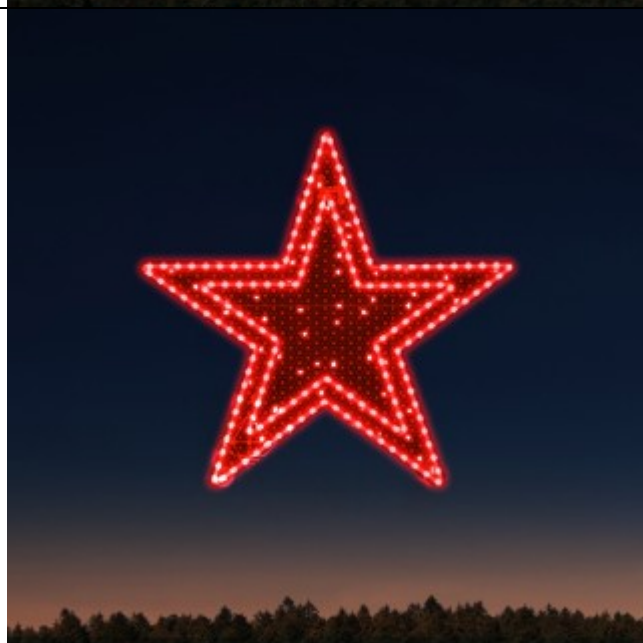

Консоль № Красная звезда
Размеры: 120*60см,
Возможны другие размеры
Цвета светодиодного дюралайта:
белый, синий, красный, зелёный,
жёлтый и другие.
Материал каркаса: алюминий.
Цена: уточняйте у менеджера