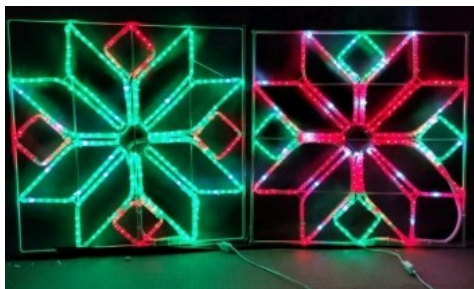

Консоль «Белорусский орнамент»
Размер 150*70 см
Цена уточняйте у менеджера