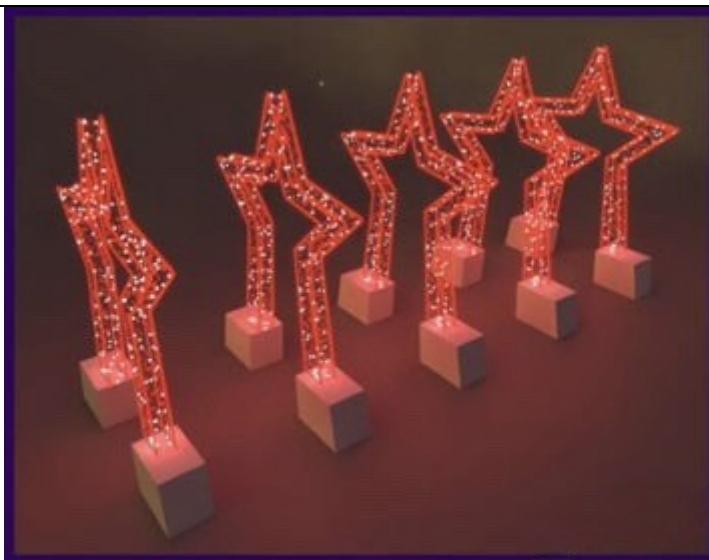

Светодиодная арка "Бант"
Цена: от 13 000,00 бел.
руб.

Звезда Махі- 6570 руб

Размер: 170 x 220 см
Каркас: алюминий/металл
Материал: дюралайт,
светодиодная нить
Напряжение питания: 24В
Мощность:
Световой
эффект: светодинамика,
мерцание
Цвет: в ассортименте
Цена: уточняйте у
менеджера

Цена 53 370 бел руб

Световая арка «Звезда»

Размеры: В-3м, Ш-3,85м, Г-70см

Данная арка представлена в различных размерах, что позволяет выбрать идеальный вариант, учитывая масштабы вашего пространства и задуманное оформление.