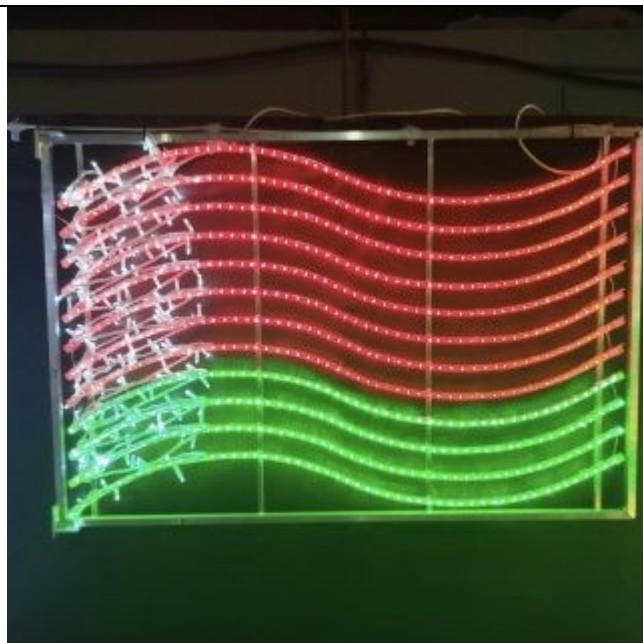

Световая фигура Белорусский флаг
Размеры: 120*60см,
Возможны другие размеры
Цвета светодиодного дюралайта:
белый, синий, красный, зелёный,
жёлтый и другие.
Материал каркаса: алюминий.
Цена: уточняйте у менеджера