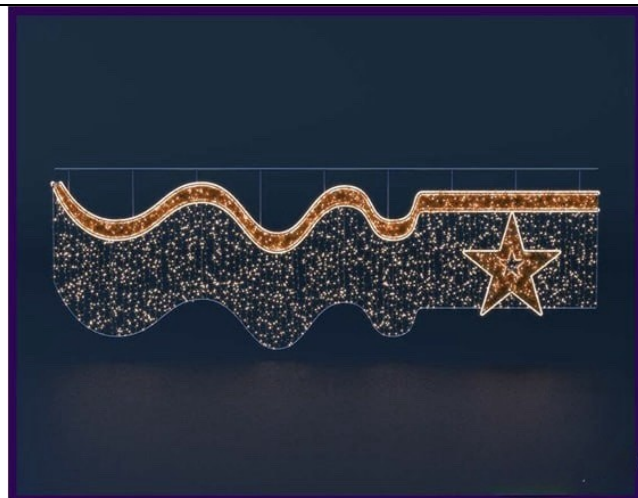

Праздничная композиция с
гирляндами «Грузовик
военных лет»
Размер 6,3х2,5х2 метра
Цена 77 350 бел руб
Цена: уточняйте у
менеджера

ФИГУРА СВЕТОВАЯ "75 ЛЕТ
ПОБЕДЫ"
Высота: 10 м
Ширина: 3 м
Глубина: 3 м
-алюминиевый каркас
-композитные материалы
-поликарбонат
-полноцветная печать
-светодиодные гирлянды
24В
Цена: уточняйте у
менеджера

СВЕТОВЫЕ ПЕРЕТЯЖКИ

Световая перетяжка «Звезда с лентой»

Размеры: 6×1,7 метра.

Цвета светодиодного дюралайта: белый, синий, красный, зелёный, жёлтый и другие.

Материал каркаса: алюминий.

Материал декора: блестящая мишура.