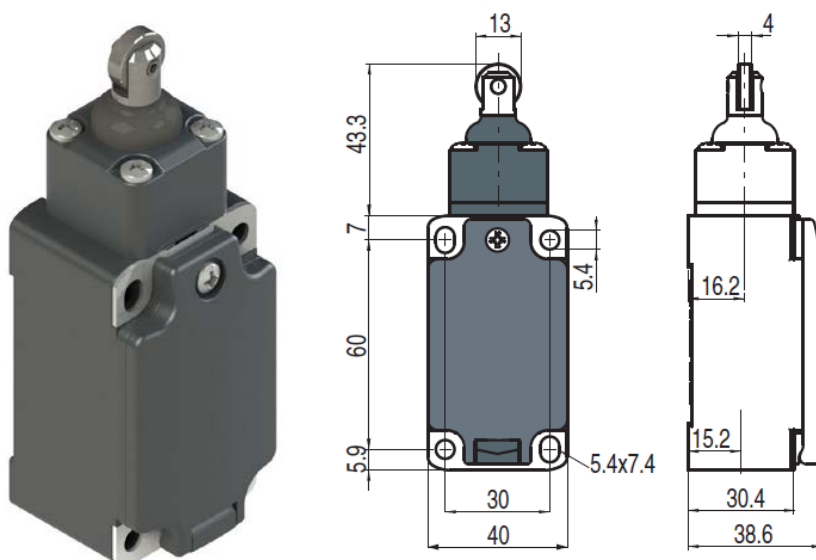

## FP 515-M2 Конечный выключатель с роликовым штоком, Pizzato Elettrica

5 1NO+1NC

Zb

snap action

### **Характеристики:**

**Головка:** с роликовым штоком

**Кабельный ввод:** M20x1,5

**Контактный блок:** 1НО + 1НЗ мгновенное действие (B5)

**Корпус:** армированный стекловолокном полимер

**Механическая стойкость:** 20 миллионов рабочих циклов

**Степень защиты:** IP67

**Вес:** 145 г

**Номер производителя:** FP 515-M2

**Производитель:** Pizzato Elettrica