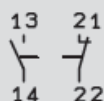

Zb

snap action

Характеристики:

Головка: с роликовым штоком

Кабельный ввод: M20x1,5

Контактный блок: 1НО + 1НЗ мгновенное действие (B5)

Корпус: армированный стекловолокном полимер

Механическая стойкость: 20 миллионов рабочих циклов

Принудительное открытие: да

Рабочая температура: от -25 °C до +80°C

Рабочие напряжения при переменном токе: 250В/6А, 400В/4А, 500В/1А

Рабочие напряжения при постоянном токе: 24В/6А, 125В/1,1А, 250В/0,4А

Степень защиты: IP67

Вес: 145 г

Номер производителя: FP 515-M2

Производитель: Pizzato Elettrica