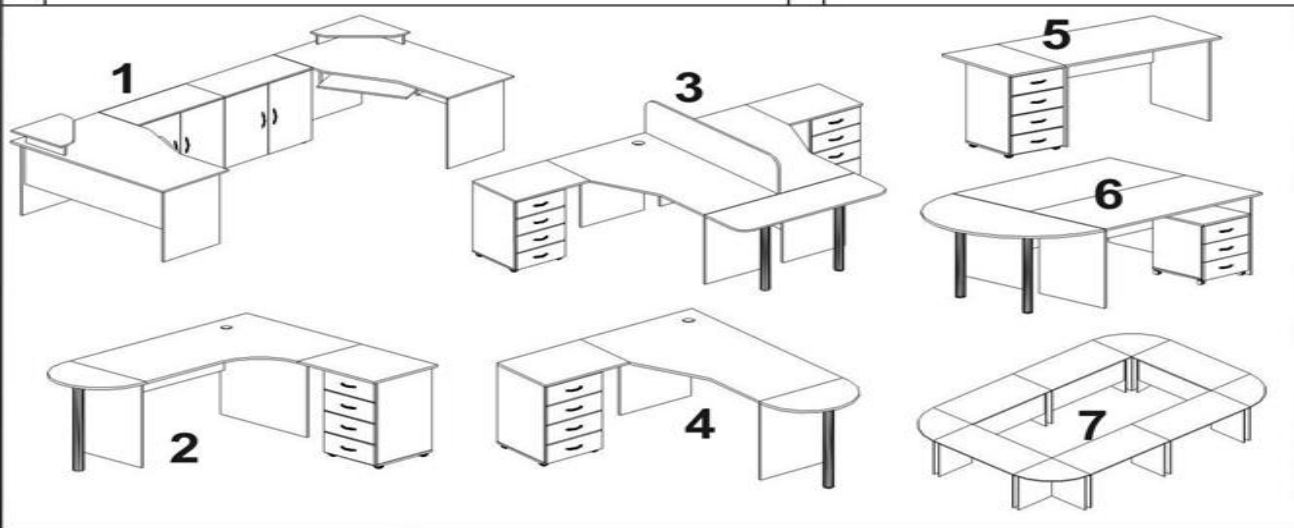

Бук Бавария

Дуб Санома

Дуб Венге

Для дополнительного
оснащения офиса
предлагаем купить →

В комплект входят только
подвески, в комплект
не входят! - шурупы и пробки
для крепления к стене.