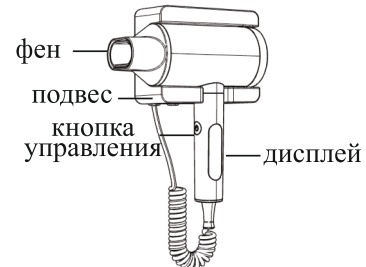

Ksitex F-2000W JET / F-2000B JET / F-2000C JET

Электрический фен для волос.

I. ОПИСАНИЕ:

Фены F-2000W/B/C JET - это мощные устройства, оснащенные ионизатором воздуха и сенсорным выключателем. Используются в гостиницах, ванных комнатах, душевых комнатах и т.д. С помощью теплого потока воздуха вы можете высушить волосы. С помощью этой модели ваша жизнь станет намного комфортнее.

II. ТЕХНИЧЕСКИЕ ХАРАКТЕРИСТИКИ

Напряжение (потребляемая мощность): 210-230V~

Частота: 50-60Hz

Мощность: **2000W**

III. ИСПОЛЬЗОВАНИЕ:

1. Для сушки волос и тела

IV ДЕЙСТВИЯ:

1. Подключите прибор к сети питания 220В. Снимите прибор с подвеса нажмите кнопку на рукоятке. Прибор будет работать при удержании рукой за рукоятку в районе срабатывания сенсорного датчика.
2. Скорость потока воздуха и включение холодного режима регулируется последовательным нажатием на кнопку на рукоятке. Текущий режим работы отображается на дисплее.
3. Прибор оснащён датчиком температуры для избежания перегрева и выхода из строя, при этом работа фена будет прекращена автоматически