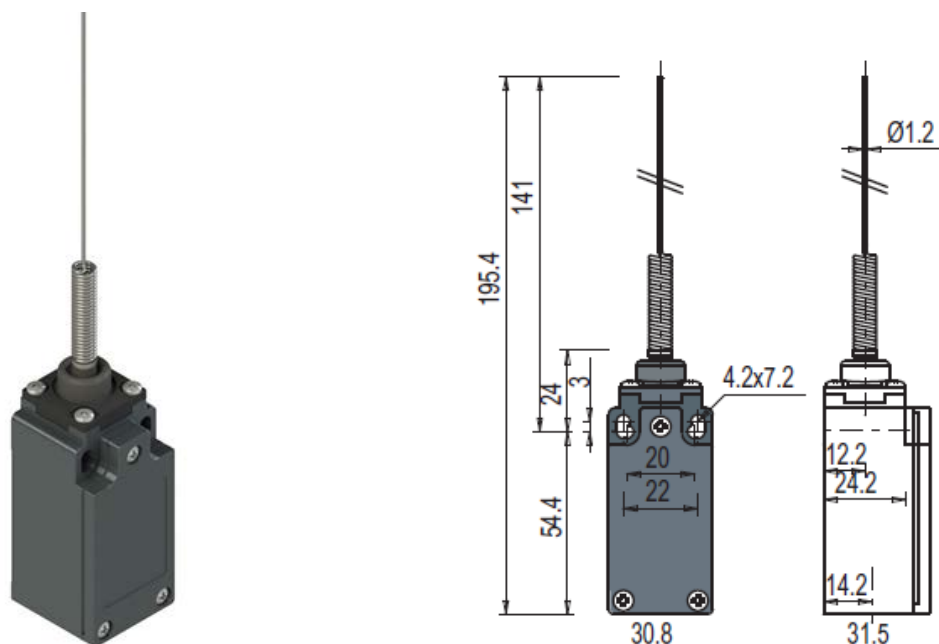

FM 521-M2 Конечный выключатель с винтовой пружиной с контактным усом, производитель Pizzato Elettrica

Характеристики:

Головка: с винтовой пружиной с контактным усом.

Кабельный ввод: M20x1,5

Контактный блок: 1НО + 1NC мгновенного действия.

5	1NO+1NC			Zb	snap action
---	---------	--	--	----	-------------

Корпус: металлический

Механическая стойкость: 20 миллионов рабочих циклов

Рабочая температура: от -25 °C до +80°C

Рабочие напряжения при переменном токе: 250В/6А, 400В/4А, 500В/1А