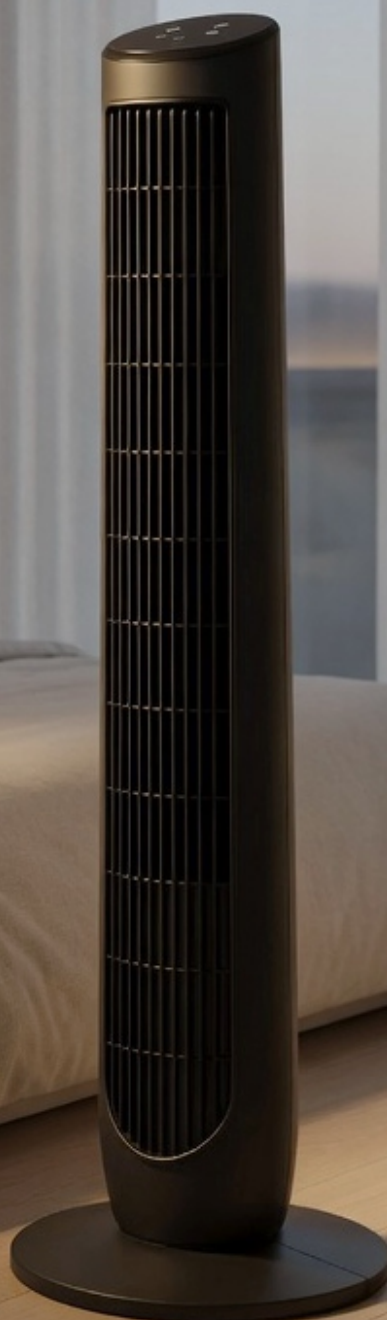

# Напольный вентилятор колонного типа

LE-1616 арт. 111820

Комфортный дом  
**Komfort**  
LEONORD®

## Особая конструкция крыльчатки

создаёт мощный поток воздуха,  
который равномерно распределяется  
по всей длине воздуховыпускной  
решётки

Вид установки:  
**НАПОЛЬНЫЙ**

Поворот (право/лево)

**Удобно. Практично. Безупречно.**

# Напольный вентилятор колонного типа

LE-1616 арт. 111820

Комфортный дом  
**Komfort**  
LEONORD®

Удобная ручка для переноски

Система крепления  
пульта ДУ на корпусе  
вентилятора  
(пульт в комплекте)

Уровень шума 50 дБ  
Мощность 45 Вт

# Напольный вентилятор колонного типа

LE-1616 арт. 111820

Комфортный дом