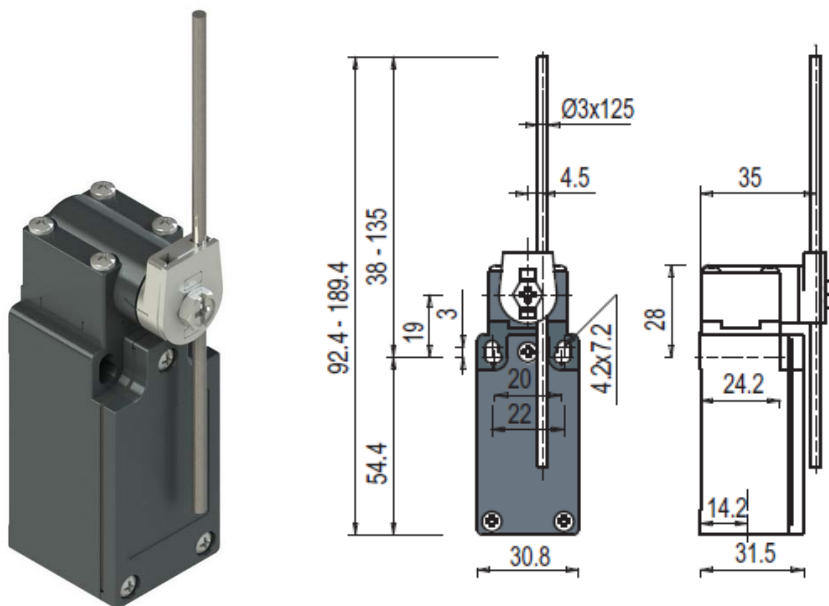

## FM 550-M2 Выключатель концевой с регулируемым круглым стержневым рычагом IP67, производитель Pizzato Elettrica

### Характеристики:

Актуатор: с регулируемым круглым стержневым рычагом

Головка: для поворотных рычагов

Кабельный ввод: M20x1,5

Контактный блок: 1НО+1НЗ мгновенное действие (B5)

5	1NO+1NC			Zb	snap action
---	---------	--	--	----	-------------

Корпус: металлический

Механическая стойкость: 20 миллионов рабочих циклов

Рабочая температура: от -25 °C до +80 °C

Рабочие напряжения при переменном токе: 250В/6А, 400В/4А, 500В/1А

Рабочие напряжения при постоянном токе: 24В/6А, 125В/1,1А, 250В/0,4А

Степень защиты: IP67

Вес: 241 г

Номер производителя: FM 550-M2

Производитель: Pizzato Elettrica