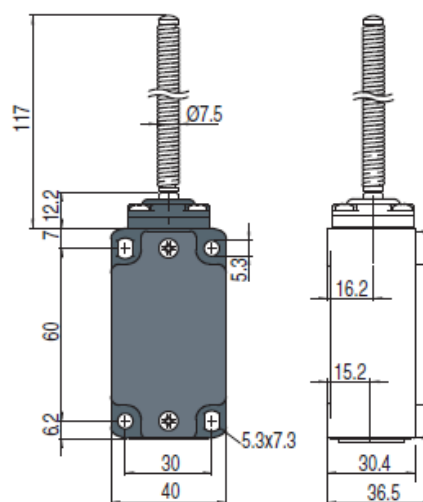

FD 525-M2 Конечный выключатель с винтовой пружиной, производитель Pizzato Elettrica

Характеристики

Головка: с винтовой пружиной

Кабельный ввод: M20x1,5

Контактный блок: 1НО + 1НЗ мгновенное действие (B5)

Корпус: металлический

Степень защиты: IP67

Вес: 334 г

Номер производителя: FD 525-M2

Производитель: Pizzato Elettrica