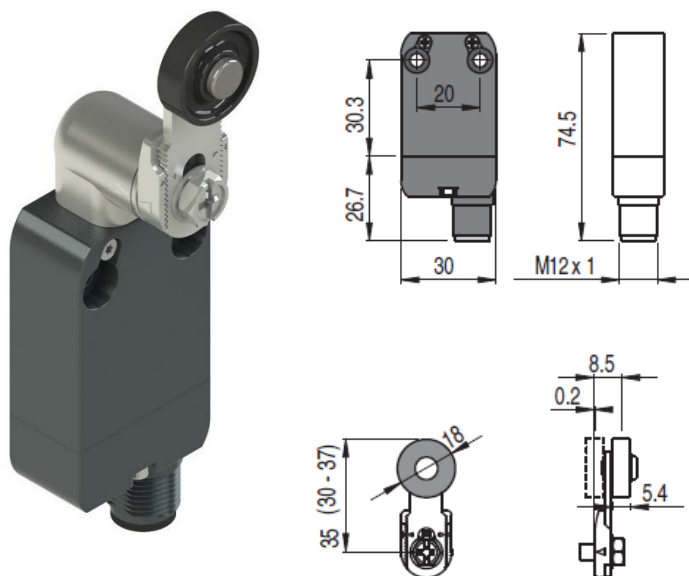

NA B112KB-SMK Выключатель модульный со встроенным разъемом M12 и с регулируемым прямым металлическим поворотным рычагом, Pizzato Elettrica

Характеристики:

Актуатор: регулируемый прямой металлический рычаг, ролик Ø 18 мм

Вид соединения: металлический разъем M12 вывод снизу 5 полюсов

Головка: металлическая головка для актуаторов с поворотным рычагом

Контактный блок: 1НО+1НЗ мгновенное действие (В11)

Корпус: металлический, 20 мм крепежные отверстия

Степень защиты: IP67 и IP69К

Вес: 133 г

Номер производителя: NA B112KB-SMK

Производитель: Pizzato Elettrica

Возможно исполнение с встроенным кабелем 2м