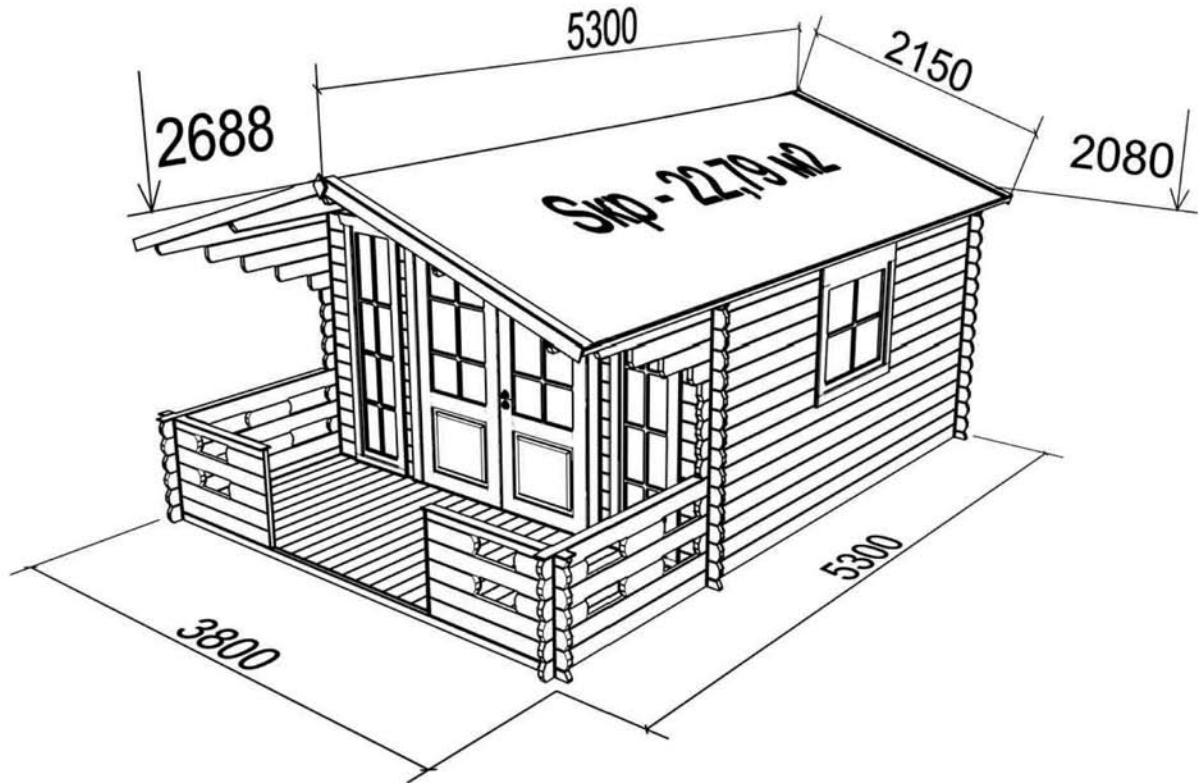

Спецификация к дому садовому GH-016

Дом садовый
016 - 3,8x3,8+1,5 - 44x130

Лист

1