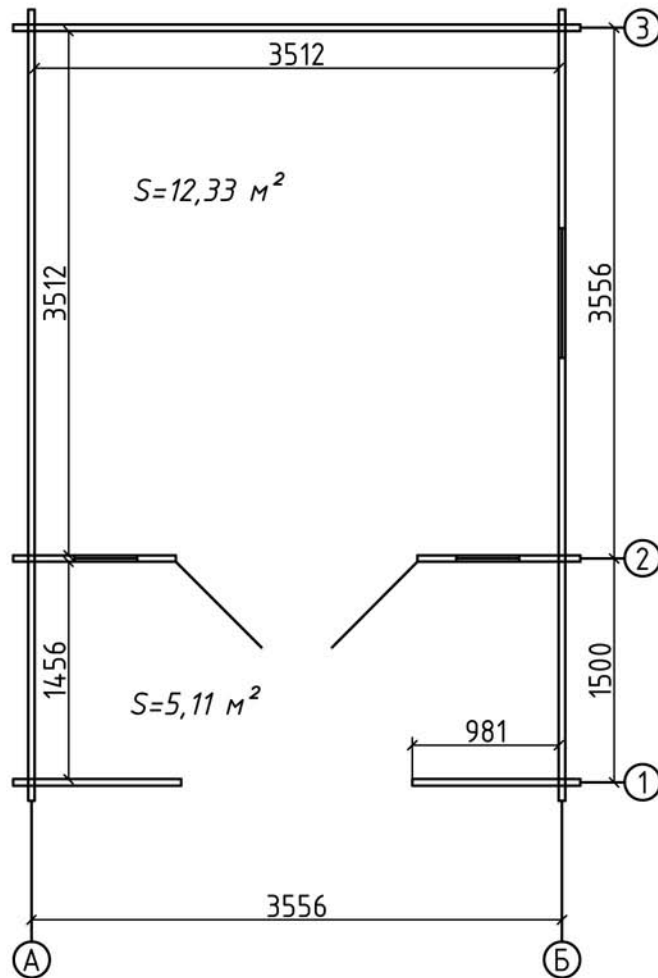

Спецификация к дому садовому GH-016

Дом садовый
016 - 3,8x3,8+1,5 - 44x130

Лист

1