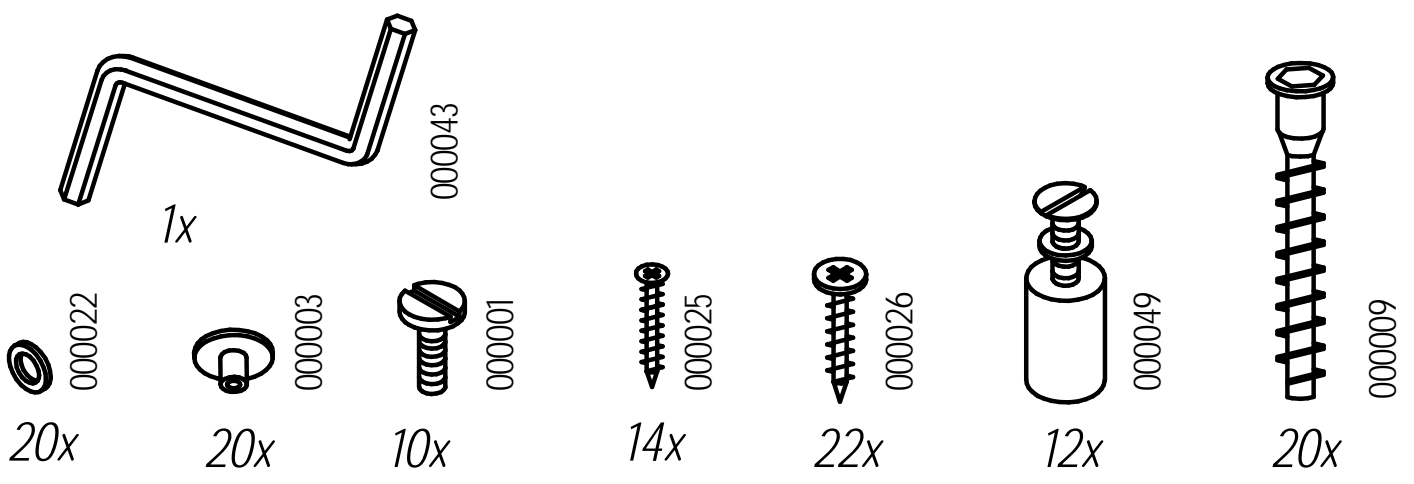

ВИТРИНА цстра 546д  
520x450x2150

1

2

4