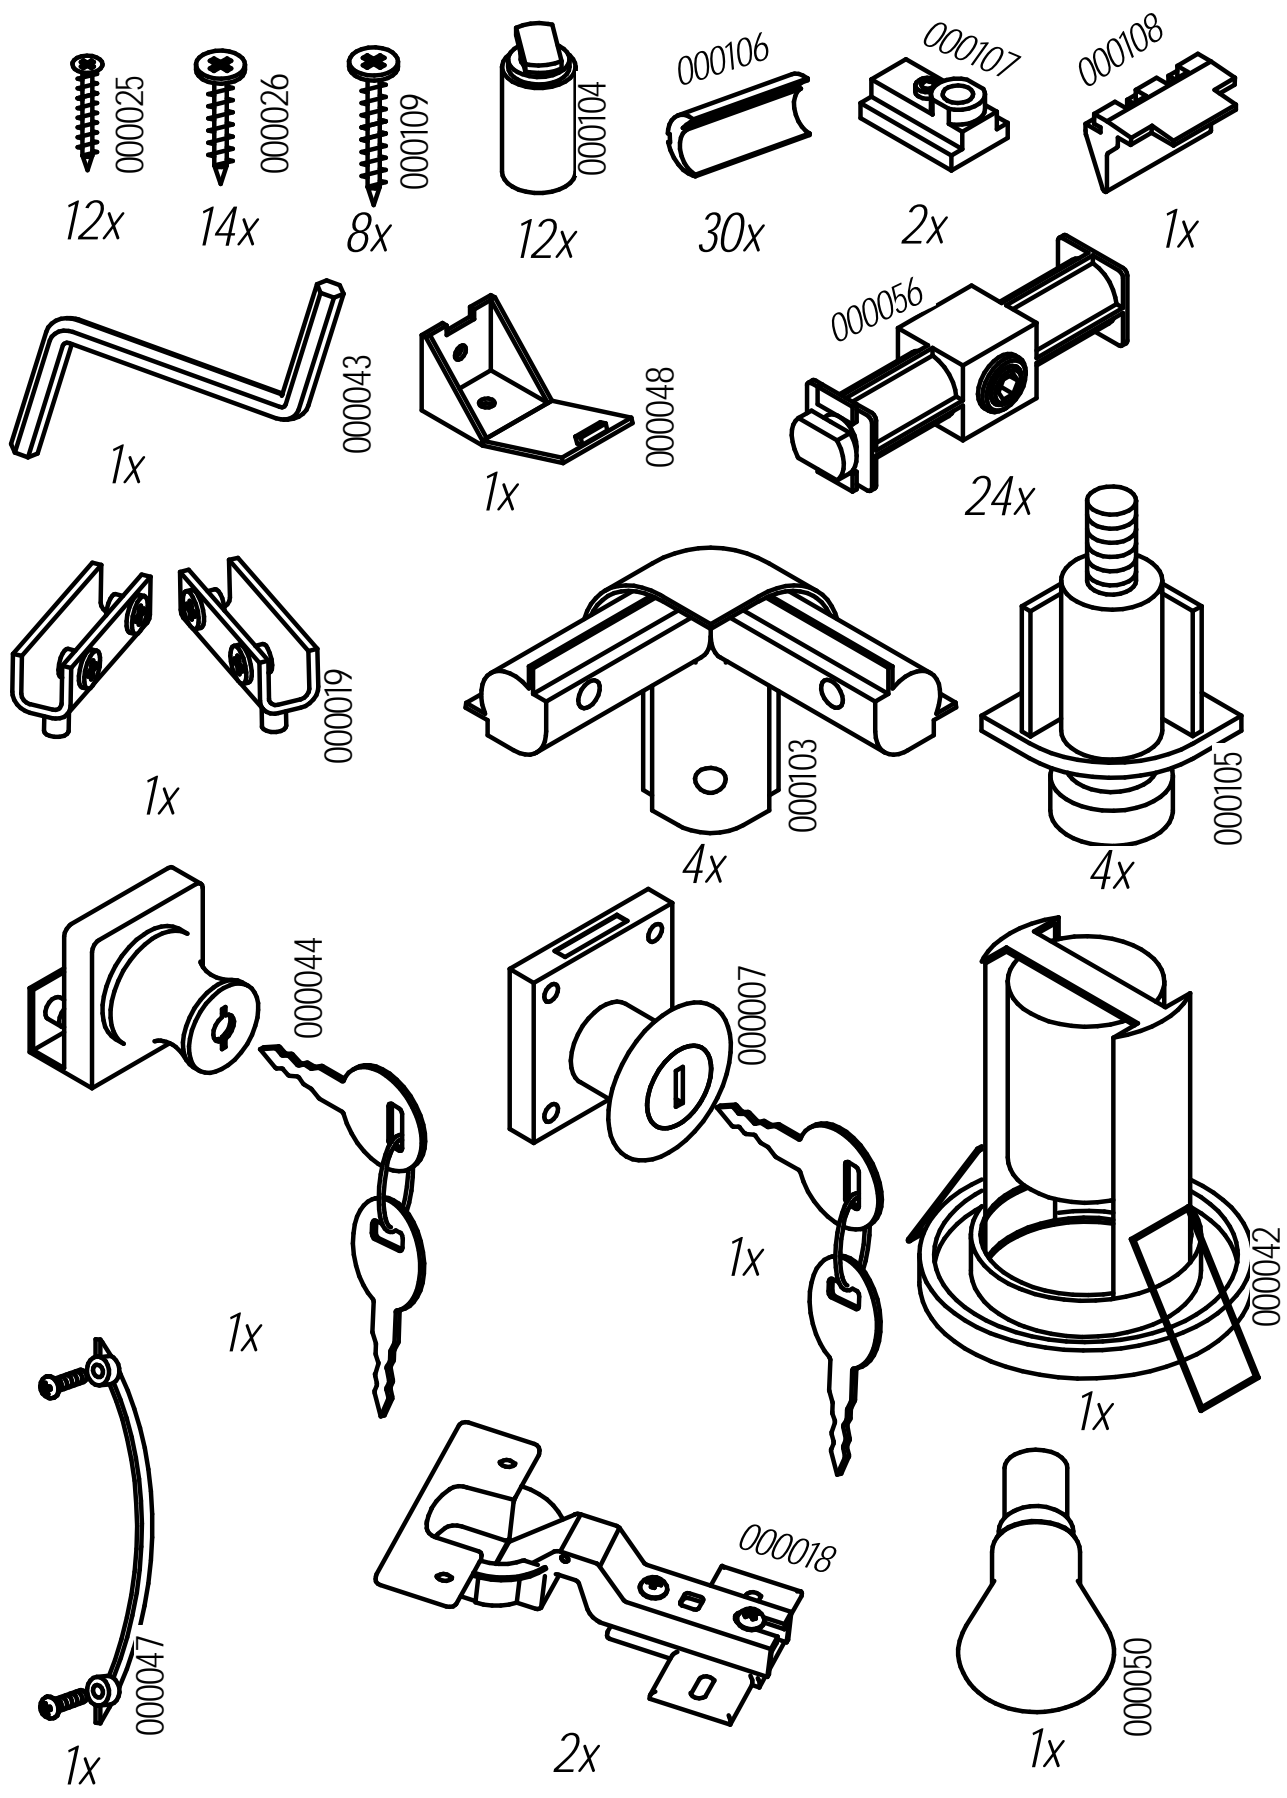

ВИТРИНА ВДА 02/05Ф
500x500x2200

1

2

3

4

5

6

7