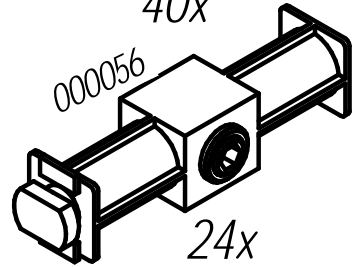

ВИТРИНА ВДА 02/10Р
1000x500x2000

12x

26x

16x

8x

40x

1x

1x