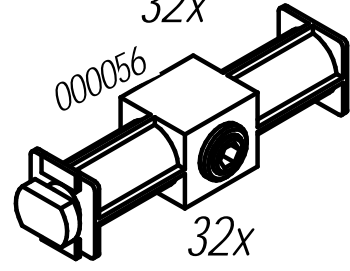

12x

26x

16x

8x

32x

6x

1x

1x

32x

8x

4x

4x

2x

2x

2x

2x

4x

4x

2x