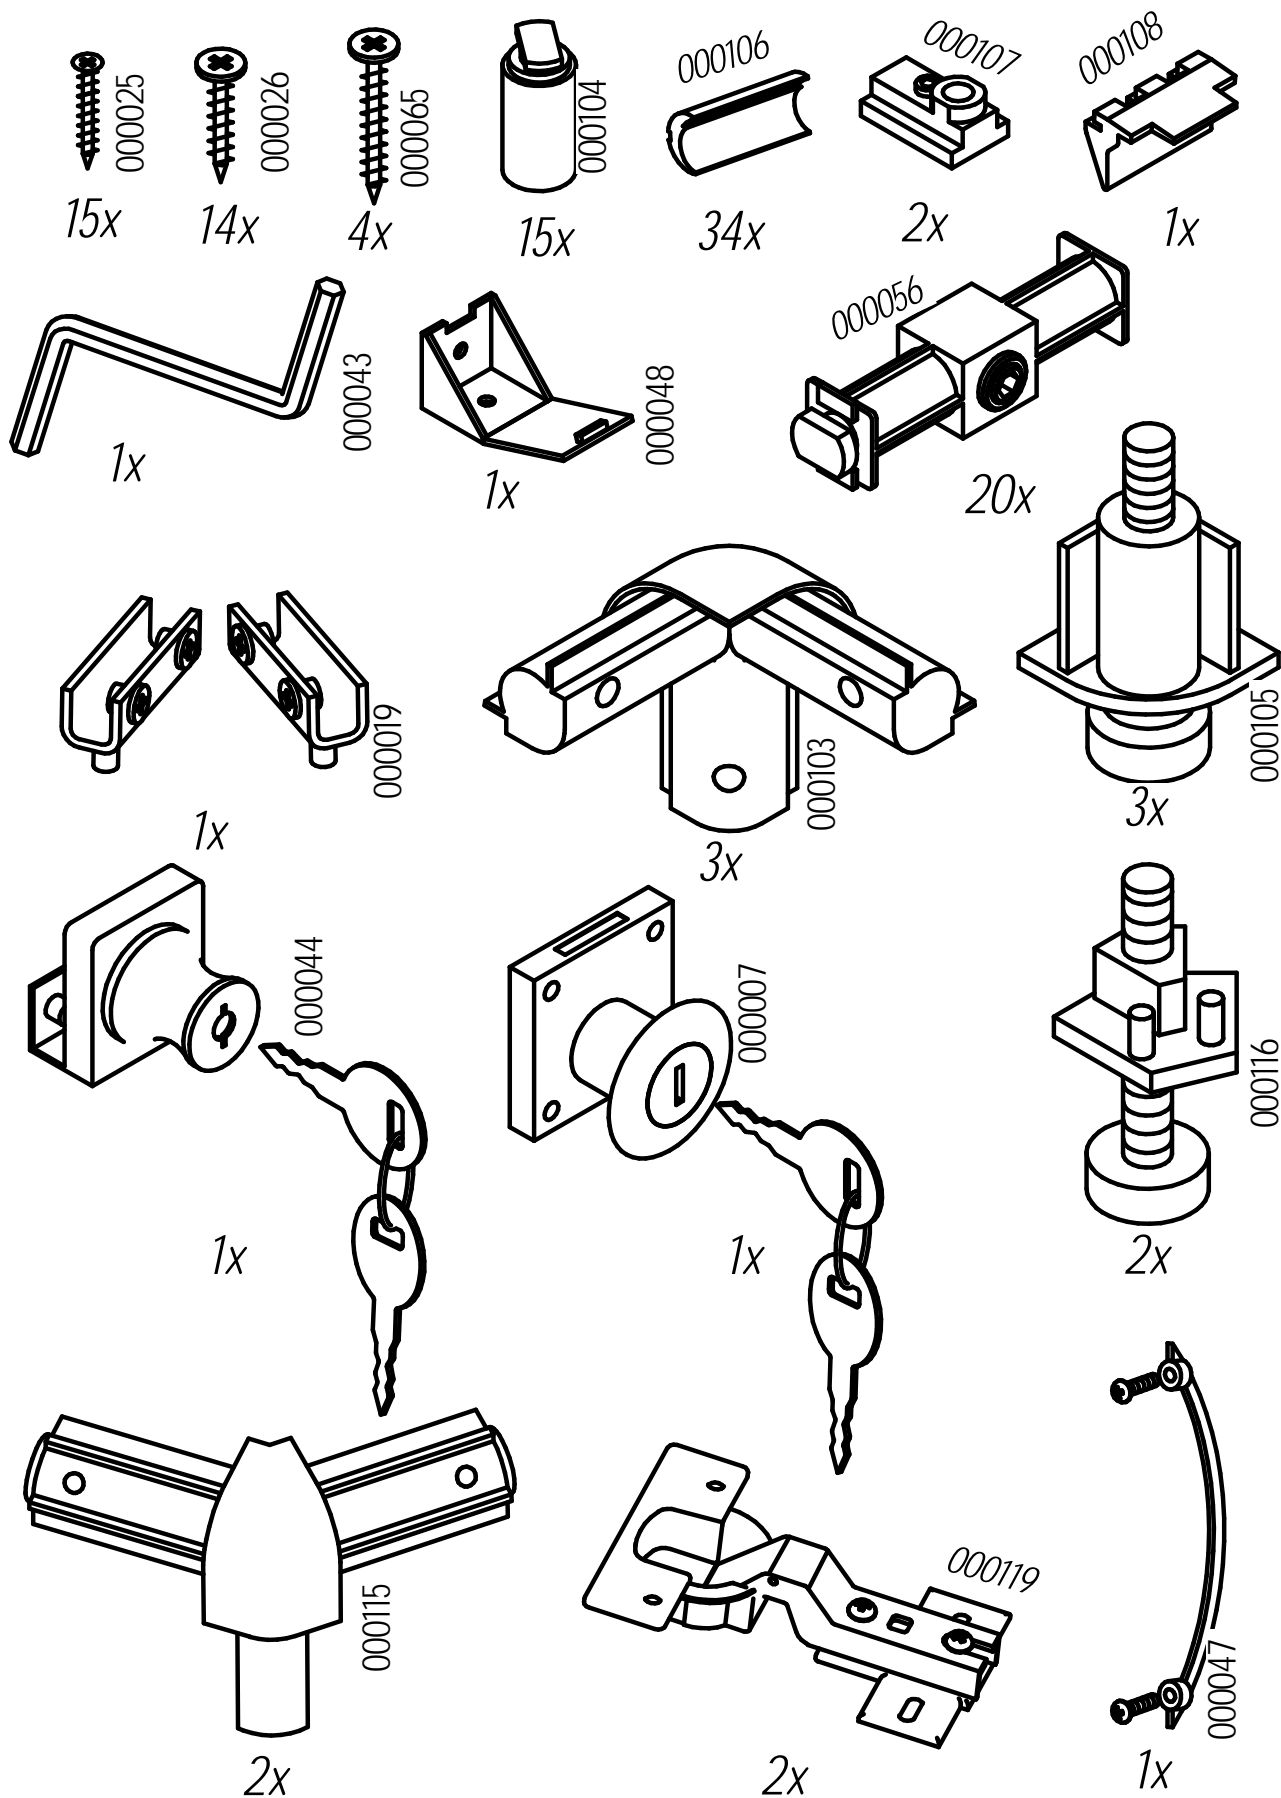

ВИТРИНА ВДА 02/05У

500x500x2000

1

2

3

5

6

7

9

10

11

12