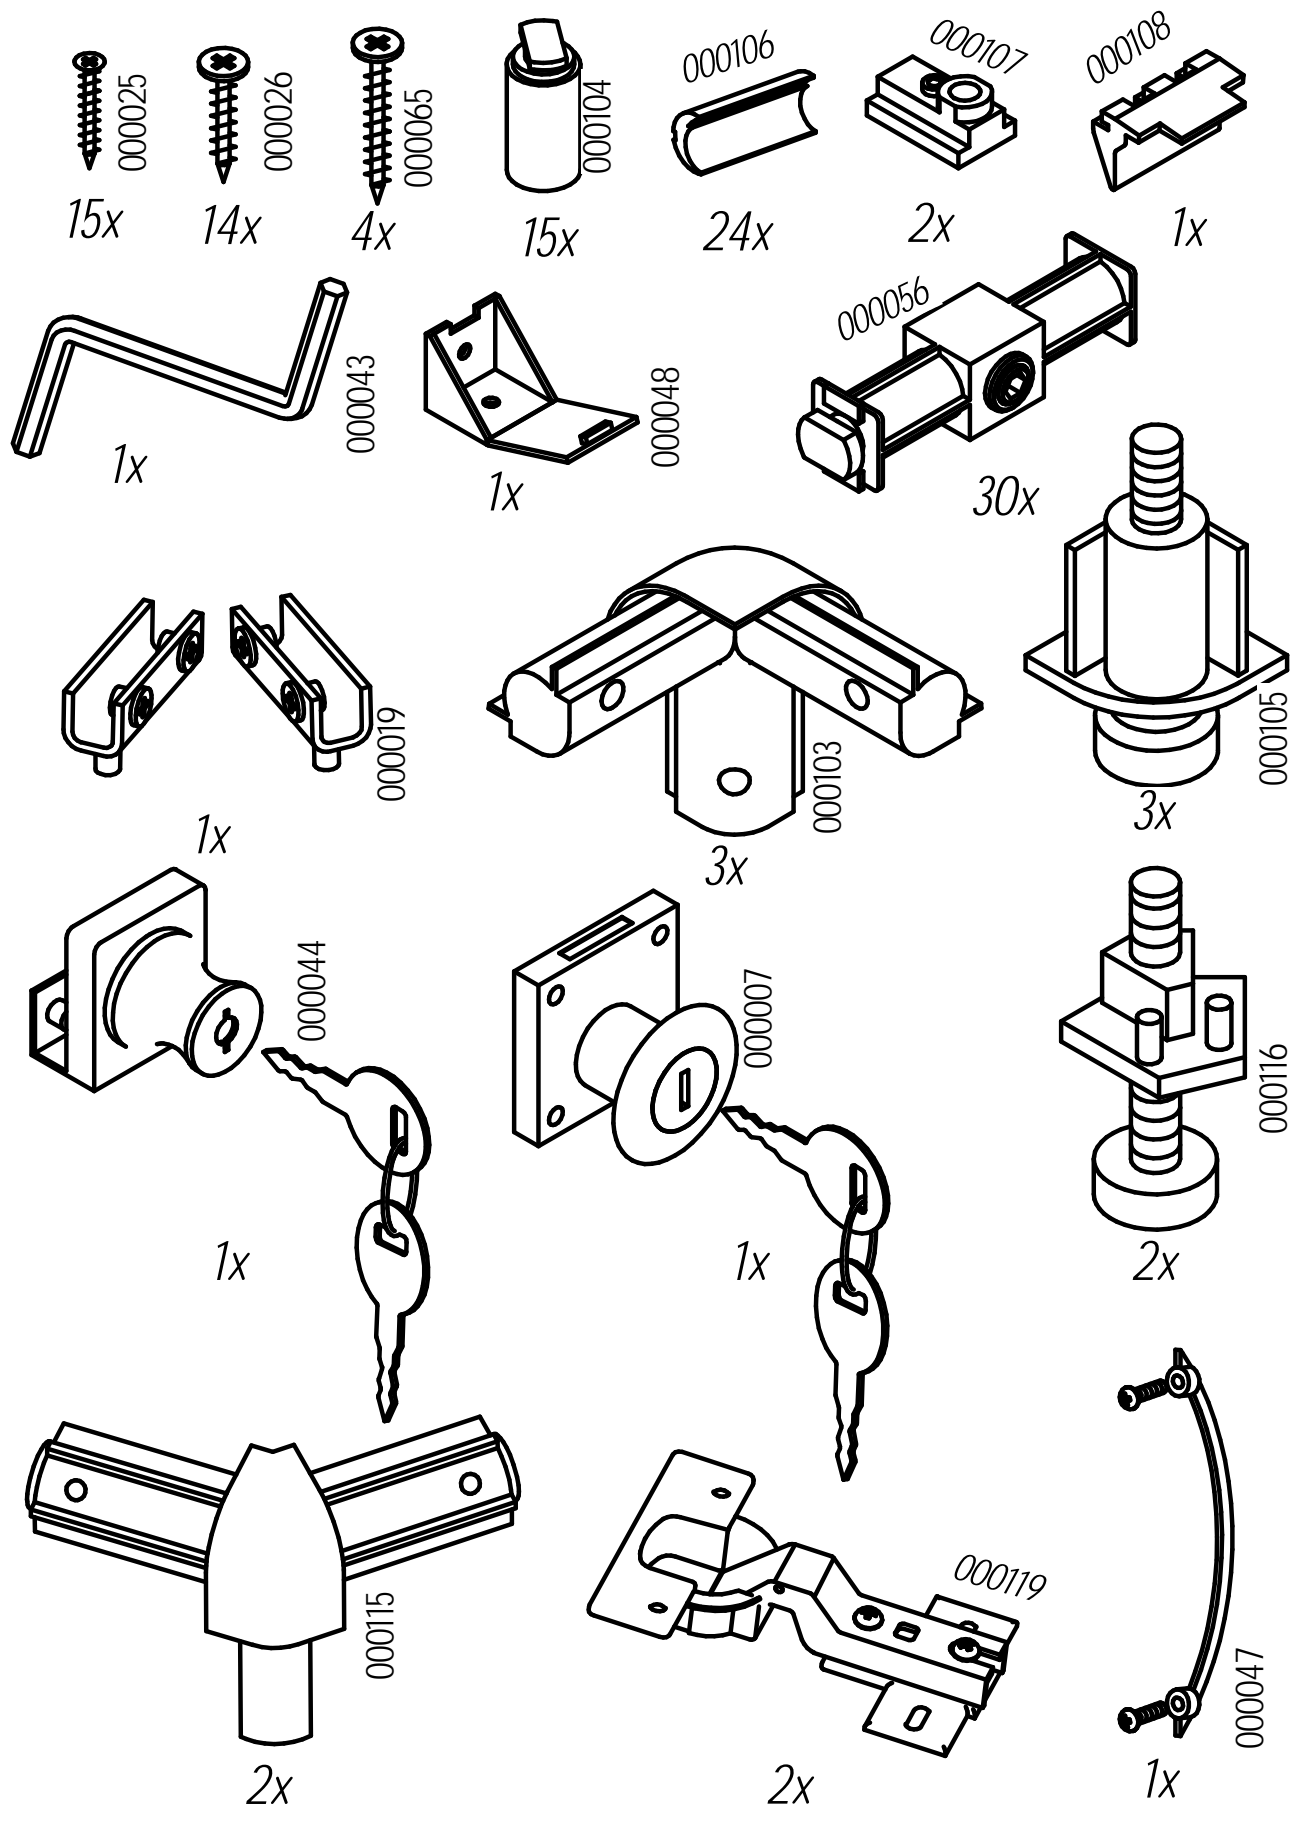

ВИТРИНА ВДА 02/05ФУ

500x500x2000

1

2

3

4

5

6

7

8

9

12

13

14

15