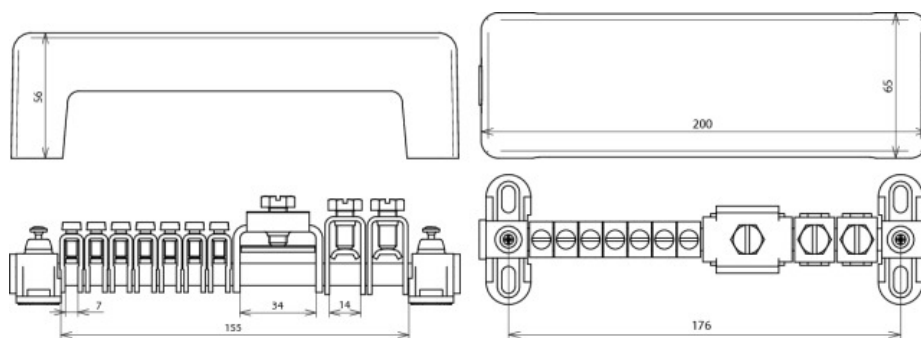

PAS AH RK 7X25 2X8.10 1XFL30 (563 010)

Оригинал может отличаться от изображения

Арт. №	563 010
Сечение (одно-/многожильный кабель)	7 x 2,5-25 мм ²
Подключение круглого проводника Rd (одно-/многожильный кабель/трос)	2 x 8-10 мм или 16-95 мм ²
Подключение плоского проводника FI	1 x -30x4 мм
Контактная шина	Ms/gal Sn
Сечение	100 мм ²
Монтаж	[4x] 6x12 мм
Стандарт	EN 50164-1
Вес	469 g
Код ТН ВЭД	85389099
Код GTIN	4013364027800
Упак.	1 шт.