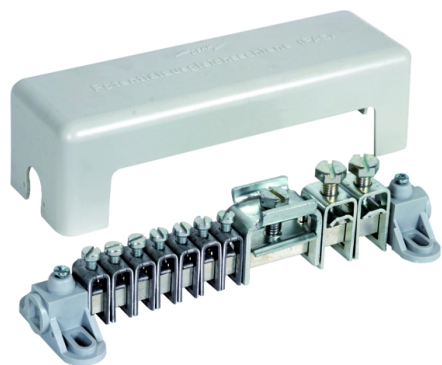

PAS AH RK 7X25 2X8.10 1XFL30 (563 010)

Оригинал может отличаться от изображения

Арт. №	563 010
Сечение (одно-/многожильный кабель)	7 x 2,5-25 мм ²
Подключение круглого проводника Rd (одно-/многожильный кабель/трос)	2 x 8-10 мм или 16-95 мм ²
Подключение плоского проводника FI	1 x -30x4 мм
Контактная шина	Ms/gal Sn
Сечение	100 мм ²
Монтаж	[4x] 6x12 мм
Стандарт	EN 50164-1
Вес	469 g
Код ТН ВЭД	85389099
Код GTIN	4013364027800
Упак.	1 шт.