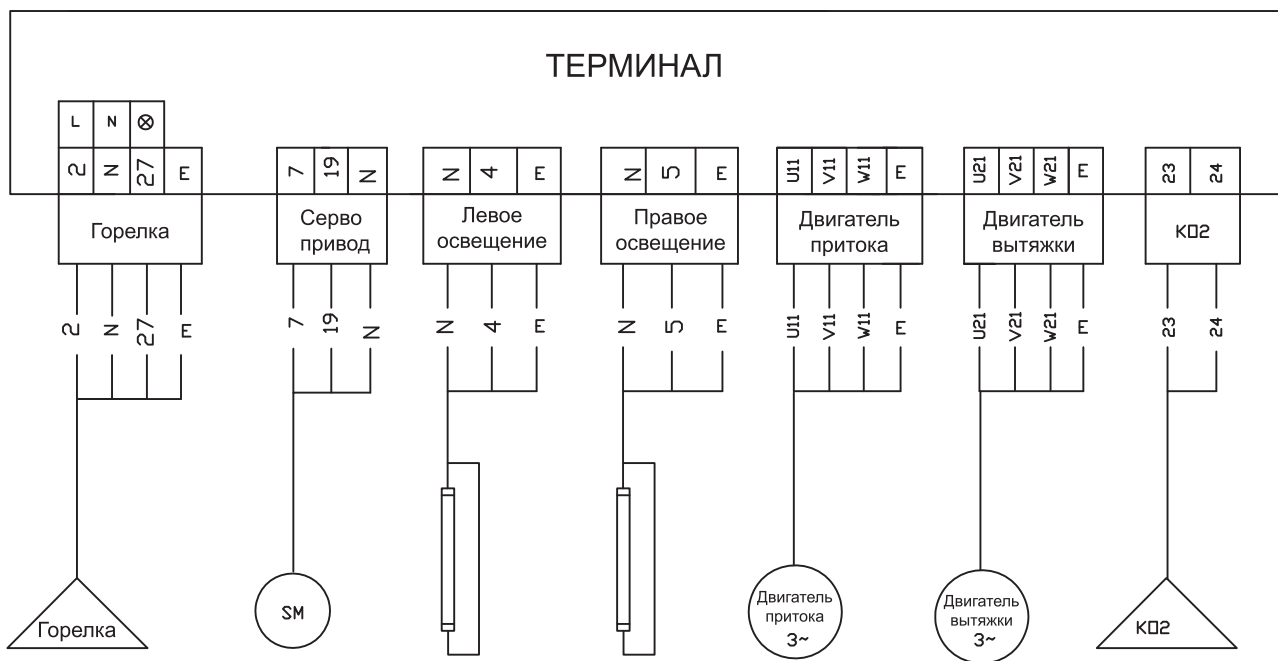

ЭЛЕКТРИЧЕСКАЯ СХЕМА ПМ РА-6334

3X10mm²+4mm²+6mm²

| PA-6334 | Draw | Design | Proof | Audit | NO. | Page |
|---------|------|--------|-------|-------|-----|------|
| | | | | | | 8 |
| | | | | | | 8 |