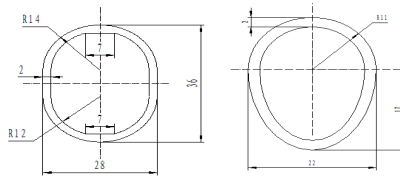

Наименование	Размеры	вес мп	USD
	Труба овал			
1		28*22	0,275	
2		36*28	0,378	
3