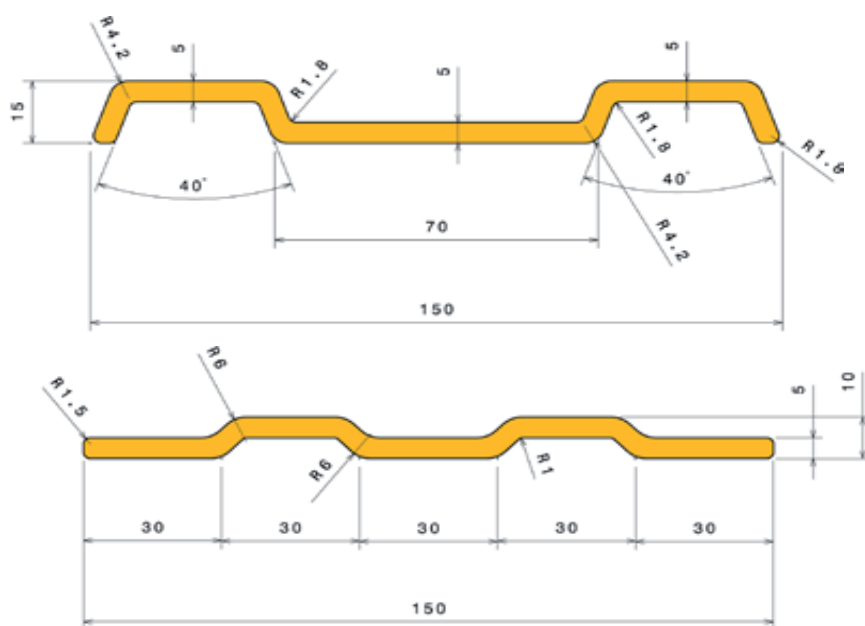

49		60*25	2,970	
50		60*30	3,650	
51		63,5*6,4	0,771	
52		64*6,4	0,780	
53		65*26	2,950	
54		65*35	4,130	
55		70*4	0,530	
56		76*6,35	0,916	
57		80*25	4,055	
58		80*6	0,888	
59		85*25		
60		88*25	4,400	
61		90*15	2,570	
62		90*25		
63		100*3	0,566	
64		102*6	1,158	
65		102*10	1,930	
66		110*25	4,700	
67		110*45	9,880	
68		120*3	0,690	
69		190*15	5,420	
70		140*5	1,330	
71		141*30,5	7,800	
73		200*12	4,560	
74		210*3	1,100	
75		210*26	10,535	
76		280*10	5,320	
77		400*10	7,240	
78		1000*3	5,445	
79		1220*2440*12,7	24,130	
80		1220*3660*3,2	6,080	
81		1220*3660*6,4	12,160	
82		1220*3660*9,5	18,050	

	Наименование	Размеры	вес мп	цена USD
	Настил пола			
1		140*25*5	0	
2		140*35*5	0	
3		150*40*5	0	
5		305*47.5*6.4	8,5	
6		305*54*6	0	
7		371*25*4	0	
8		500*40*5	10,5	
9		500*48.5*6.0	16,4	
10		504*20*5	11,8	
11		504*35*5	12,9	
12		504*40*5	10	
13		500*40	0	
14		500*41*5	11	
15		504*55*5	11	
16		600*40*5	12	
17	перекрытие	500*48*6	16,4	
18		400*85*9/7	0	
19		650*98,5*13	55,3	
20		725*45*4,5	17,5	

	Наименование	Размеры	вес мп	цена USD
	Т-Профиль			
1		25*10*19*3	0,355	
2		25*16*12*6	0,492	
3		25,4*14,2*12,7*6,4	0,505	
4		28*21*18*6	0,805	
5		30*12*20*6	0,565	
6		37*12*22*6	0,675	

	Наименовани	Размеры	вес мп	цена USD
	Уголок R			
1		15*10*2	0	
2		20*15*2	0	
3		25*25*3	0	
4		40*40*3	0	
5		40*40*3	0	
6		40*40*3	0	
7		50*50*3	0	
8		50*50*3	0	
9		50*50*3	0	
10		50*50*5	0	
11		50*50*5	0	
12		60*40*3	0	
13		60*40*3	0	
14		60*40*3	0	
15		60*60*3	0	
16		60*60*3	0	
17		80*50*3	0	
18		80*50*3	0	
19		80*80*3	0	
20		80*80*3	0	
21		90*90*3	0,775	
22		100*60*3	0	
23		100*60*3	0	
24		100*60*3	0	
25		100*60*3	0	
26		100*100*3	0	
27		120*60*3	0	
28		120*60*3	0	
29		120*100*2,5	0,885	
30		140*105*3	1,19	

	Наименование	Размеры	вес мп	цена USD
	Отбойник			
1		100*12*5	0,84	
2		100*13*3,2M	0,77	
3		100*14*3,2M	1,10	
4		100*16*5M	1,30	
5		100*14*3,2W	1,10	
6		100*19*5W	1,36	
7		101*15*3,6	0,00	
8		150*10*5	1,49	
9		150*15*4	0,00	
10		414*17	1,03	