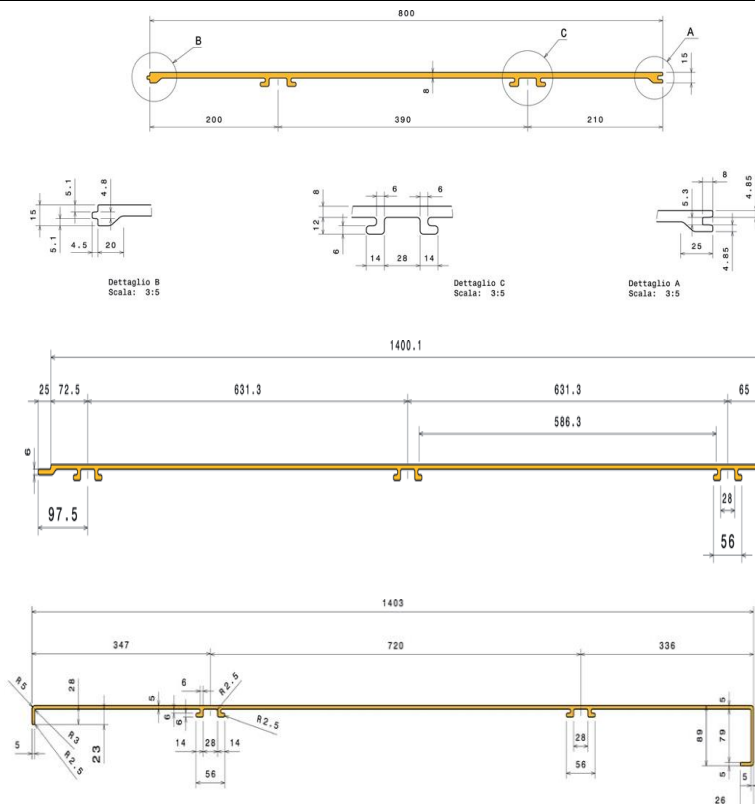

Наименование	Размеры	вес мп	цена USD
	Панель фассад			
1		800*8		
2		1030*8		
3		1200*6		
4		1403*5