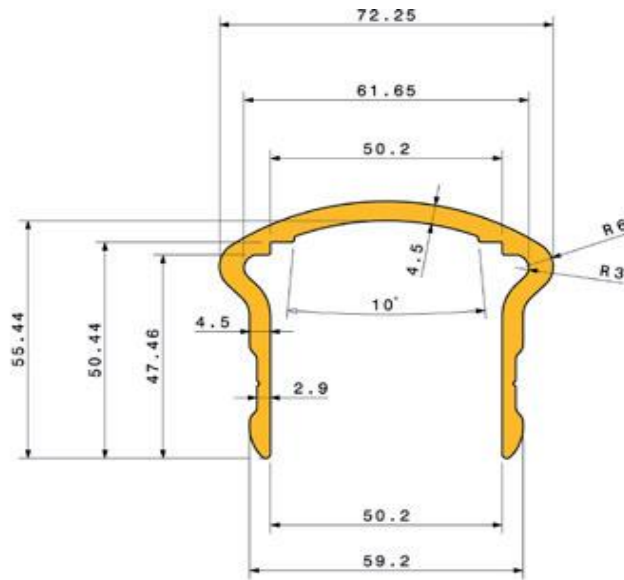

47		64*64*4,4	1,970	
48		64*64*6,4	2,800	
49		70*70*5*5	2,490	
50		70*70*5	0,000	
51		70*70*7	0,000	
52		75*75*6*6	3,150	
53		75*75*8*8	4,014	
54		76*76*3,2	1,770	
55		76*76*5	2,700	
56		76*76*6,4	3,390	
57		76.2*76.2*6.35*6.35	3,380	
58		80*40*5	0,000	
59		80*45*4,5	0,000	
60		80*80*6*6	3,250	
61		90*90*4*4	2,630	
62		90*90*8		
63		100*100*5*5	3,545	
64		100*100*6	0,000	
65		100*100*8*8	5,600	
66		101*101*3,2	2,380	
67		101*101*5	3,610	
68		101*101*6,4	4,610	
69		101.6*101.6*3.81	0,000	
70		120*120*5*5	4,470	
71		120*120*8*8	6,400	
72		135*135*8*8	7,540	
73		150*150*8*8	8,550	
74		152*152*6,4	7,100	
75		152*152*9,5	10,400	
76		152*152*12,7	13,500	
77		240*240*6	9,380	

	Наименование	Размеры	вес мп	цена USD
	Рифл. Труба			
1		19*32*6,4	1,10	
2		25*30		
3		25*32*3,5	0,66	
4		25*34	0,63	
5		28*45*8,5	1,86	
6		31*34*25,5	0,62	
7		31*34*19,2	1,04	
8		32*45*6,4	1,10	
9		50*36*7	1,75	
10		71*90*9,5	5,70	
11		78*90*6	3,60	

	Наименование	Размеры	вес мп	USD
	Труба овал			
1		28*22	0,275	
2		36*28	0,378	
3				

	Наименование	Размеры	вес мп	цена USD
	Квадр. труба с круг. сеч.			
1		25*25*20	0,550	
2		26*26*20	0,705	

	Наименование	Размеры	вес мп	цена USD
	Поручень			
		62*60*5	1,7	
1		65*50*4,5	0	
2		86*48	1,32	
3		47*19*3	0	
4		145*63*5	0	
5		175*55*3*5	0	

	Наименование	Размеры	вес мп	цена USD
	Отбойник			
1		100*12*5	0,84	
2		100*13*3,2M	0,77	
3		100*14*3,2M	1,10	
4		100*16*5M	1,30	
5		100*14*3,2W	1,10	
6		100*19*5W	1,36	
7		101*15*3,6	0,00	
8		150*10*5	1,49	
9		150*15*4	0,00	
10		414*17	1,03	