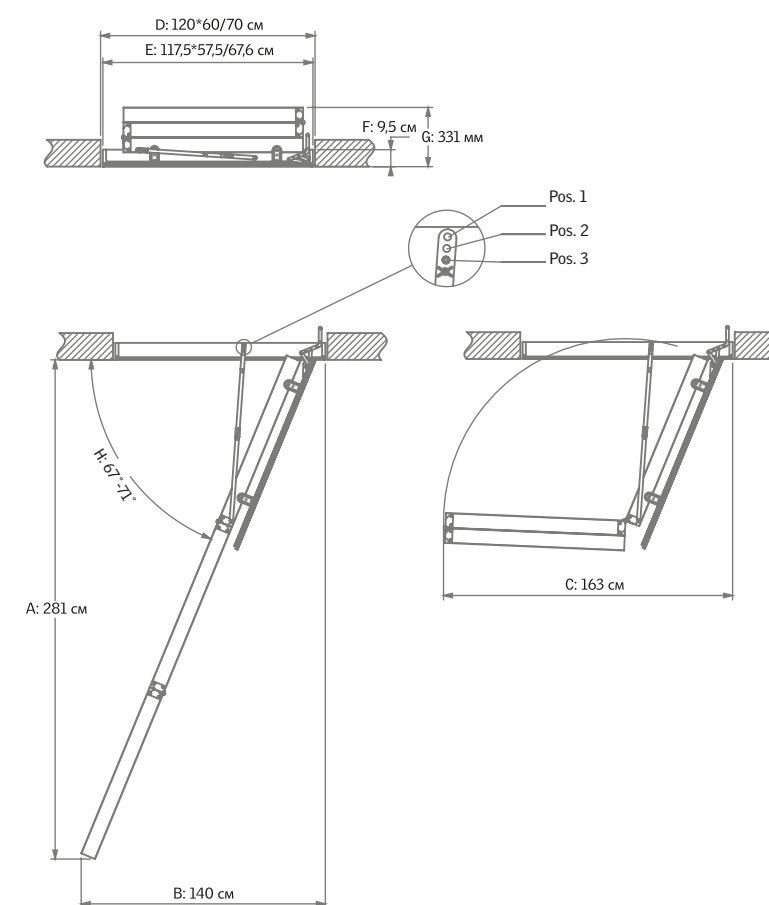

Чертеж чердачной лестницы «Эконом»

Технические характеристики NLL 2030:

Ширина лестницы	400 мм
Расстояние между ступеньками	250 мм
Короб	ель, толщина 18*95 мм
Направляющие	сосна, 21*69 мм
Ступеньки	бук, 18*69 мм
Крышка	обработанная ДСП, 16 мм

Чертеж чердачной лестницы «Базовая»

Технические характеристики NLL 4030:

Ширина лестницы	400 мм
Расстояние между ступеньками	250 мм
Короб	ель, толщина 18*95 мм
Направляющие	ель, 18*95 мм
Ступеньки	ель, 28*82 мм
Крышка	«сэндвич», 26 мм МДФ белого цвета с обеих сторон (3 мм) полистирол (20 мм)
Коэффициент теплопроводности	1,33 W/m2°C