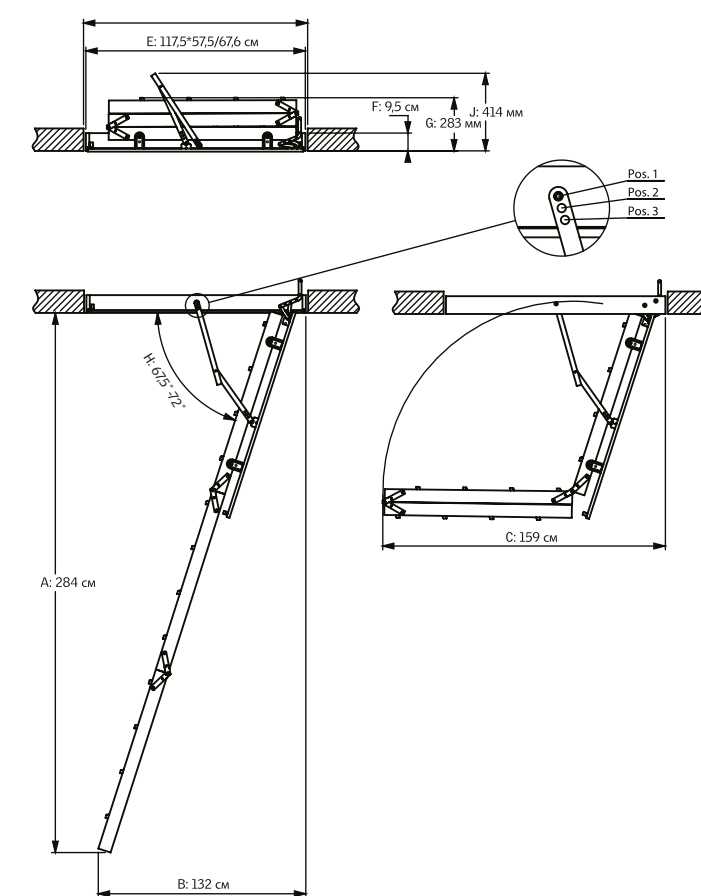

Чертеж чердачной лестницы «Эконом»

Технические характеристики NLL 2030:

Ширина лестницы	400 мм
Расстояние между ступеньками	250 мм
Короб	ель, толщина 18*95 мм
Направляющие	сосна, 21*69 мм
Ступеньки	бук, 18*69 мм
Крышка	обработанная ДСП, 16 мм

Чертеж чердачной лестницы «Базовая»

Технические характеристики NLL 4030:

Ширина лестницы	400 мм
Расстояние между ступеньками	250 мм
Короб	ель, толщина 18*95 мм
Направляющие	ель, 18*95 мм
Ступеньки	ель, 28*82 мм
Крышка	«сэндвич», 26 мм МДФ белого цвета с обеих сторон (3 мм) полистирол (20 мм)
Коэффициент теплопроводности	1,33 W/m2°C