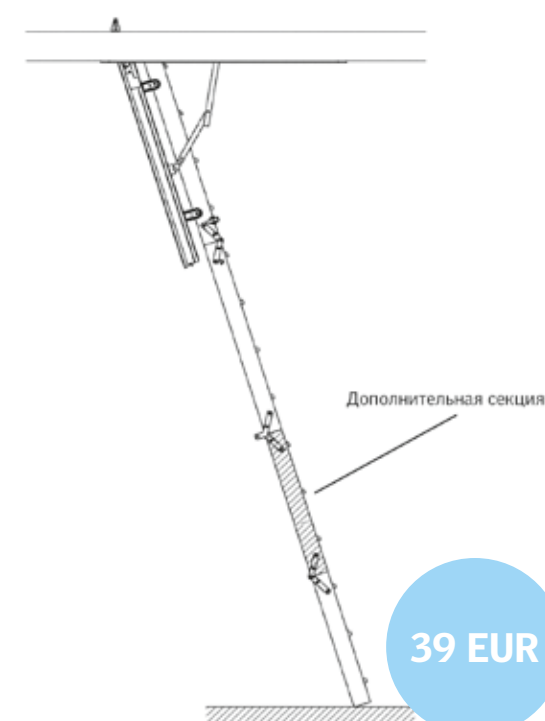

Чердачные лестницы

Чердачные лестницы позволяют удобно и безопасно подняться на чердак, при этом экономят пространство.

Экономия пространства

Чердачная лестница складывается и полностью убирается при складывании, не занимает пространство в помещении и на чердаке. Конструкция предусматривает три или четыре секции.

Надежность

Все лестницы протестированы и соответствуют европейскому стандарту EN 14975. Рабочая нагрузка на лестницу 150 кг, максимальная нагрузка во время тестов 265 кг.

Удобство и безопасность использования

Все модели имеют противоскользящие насечки на ступеньках для безопасного подъема по лестнице. В комплекте пластиковые насадки на ножки для дополнительной устойчивости и защиты пола от царапин.

Гарантия

На все модели лестниц гарантия 3 года. Произведено в Дании.

Таблица рекомендованных розничных цен*

Модель/Размер	120*60 см	120*70 см	92,5*60 см	92,5*70 см	Дополнительная секция ZLL 101	Дополнительная секция ZLL 102	Поручень ZLL 112
«Эконом» NLL 2030	115	115	-	-	39	-	10
«Базовая» NLL 4030	134	134	-	-	-	39	10
«Компакт» NLL 6040	-	-	206	206	-	-	-

*Цены указаны в EUR с учетом НДС. Расчет производится в белорусских рублях.

Аксессуары для чердачных лестниц

Дополнительная секция

Устанавливается между второй и третьей секцией лестницы.

Максимальная высота потолка для установки лестницы с дополнительной секцией - 350 см.

ZLL 101 - для модели «Эконом» NLL 2030.
ZLL 102 - для модели «Базовая» NLL 4030.