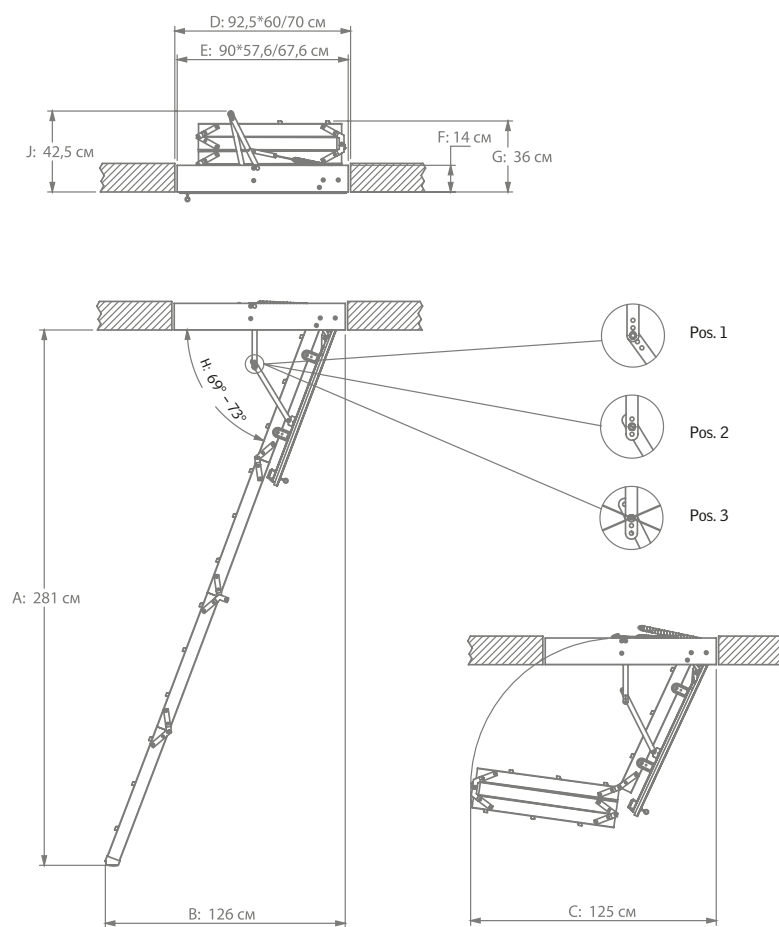

Чердачная лестница «Компакт» NLL 6040

Уменьшенный размер проема и укороченные секции требуют меньше пространства для открывания лестницы. Можно установить в помещениях, где недостаточно места для стандартной чердачной лестницы.

Особенности:

- Компактный размер, можно поставить там, где не поместится стандартная чердачная лестница.
- Утепленная белая крышка люка (толщина 36 мм).
- Складная, четыре секции.
- В комплекте пластиковые насадки для ножек.
- Ступени из бука для дополнительной прочности.
- Максимальная высота потолка 281 см.

Чертеж чердачной лестницы «Компакт»

206 EUR

Технические характеристики NLL 6040:

Ширина лестницы	400 мм
Расстояние между ступеньками	250 мм
Короб	ель, толщина 18*140 мм
Направляющие	ель, 18*140 мм
Ступеньки	бук, 18*69 мм
Крышка	«сэндвич», 36 мм ДВП белого цвета с обеих сторон (3 мм) полистирол (30 мм)
Коэффициент теплопроводности	0,96 W/m ² °C
Рабочая нагрузка	150 кг, максимальная нагрузка во время тестов 265 кг.