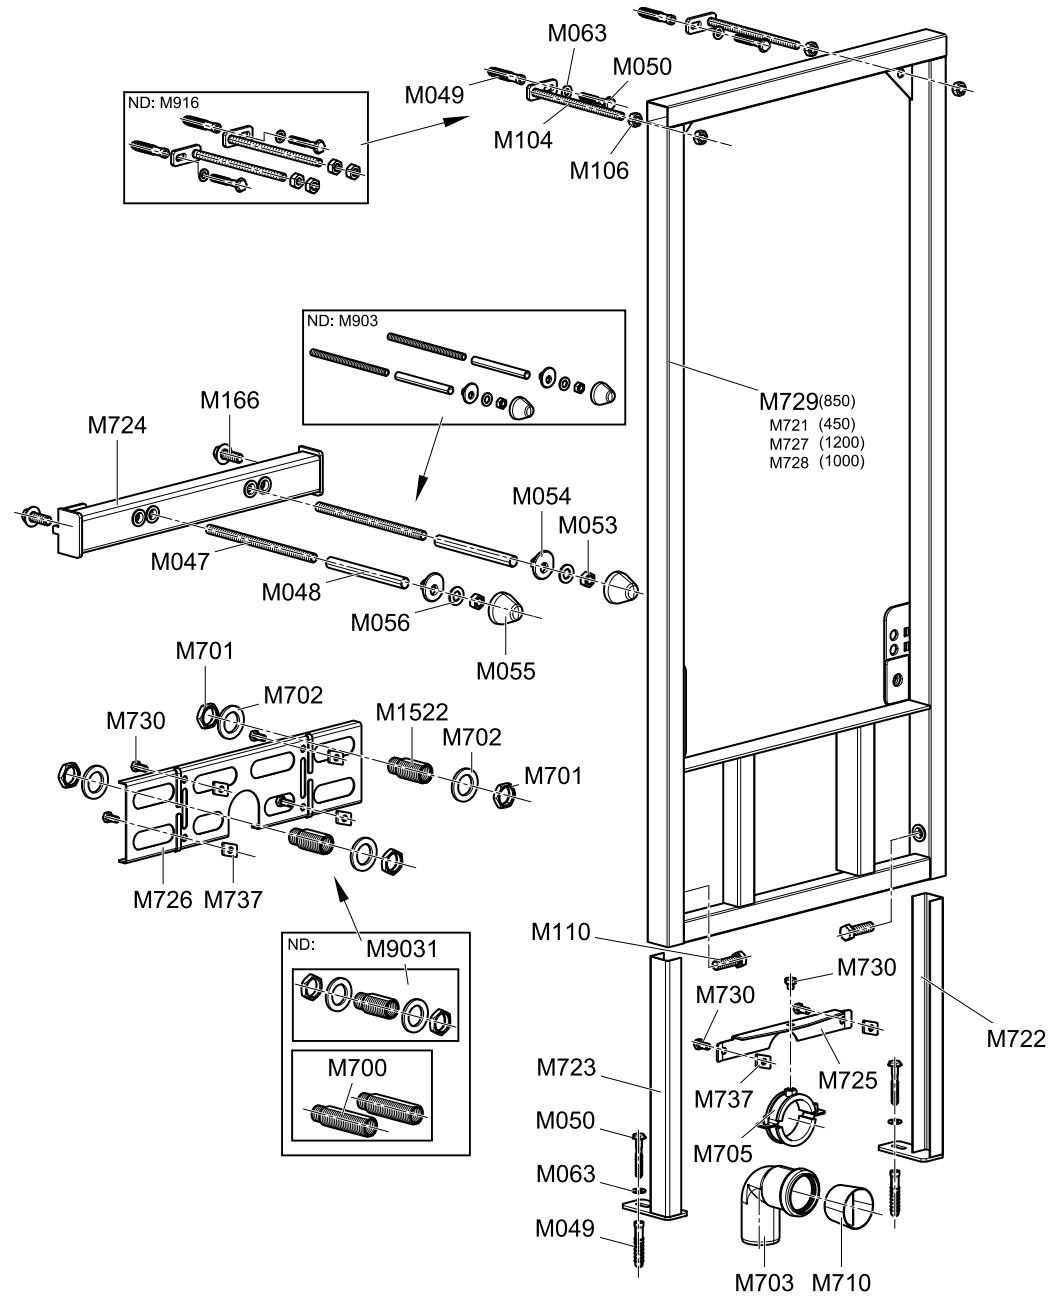

- CZ** Náhradní díly:
SK Náhradné diely:
RUS Запасные части:
GB Spare parts:
D Ersatzteilen:
HU Pótalkatrész:
RO Piese de schimb:
PL Części zamienne:
BG Резервни части:
LT Atskiros dalys:
LV Rezerves daļas:
SLO Nadomestni deli:
IT Pezzi di ricambio:

Alca PLAST®

- CZ** Montážní rám pro bidet - Návod k montáži
SK Montážny rám pre bidet - Návod k montáži
RUS Рама для биде - Инструкция по монтажу
GB Bidet installation frame - Mounting instructions
D Bidet-Element - Montageanleitung
HU Bidet szerelőkeret - Szerelési útmutató
RO Cadru fixare bideu - Instrucțiuni de montaj
PL Stelaż do bidetu - Instrukcja montażowa
BG Рамка за биде - Монтажна инструкция
LT Potinkinis rėmas bidė - Montavimo instrukcija
LV Bidē iebūvējams instalācijas rāmis - Montāžas instrukcijas
SLO Podometni nosilec za bide - Navodila za montažo
IT Telaio di montaggio Bidet - Istruzioni di montaggio

A105