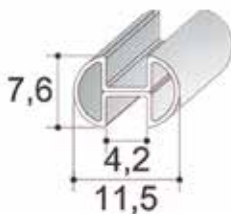

STM

Декоративный переплет для витражей серии 1156-1157
Соединительные элементы для профиля серии 1156-1157