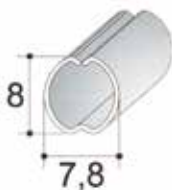

STM

Декоративный переплет серии 1062 Варианты исполнения в стеклопакете2

STM 9162

Частное предприятие «Треант»
www.treant.by

тел. +375 29 685-80-50, тел. +375 29 653-73-24