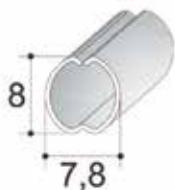

STM

Декоративный переплет серии 1062 Варианты исполнения в стеклопакете

Частное предприятие «Треант»
www.treant.by