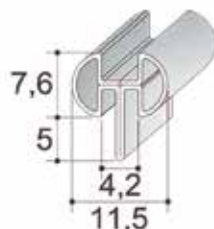

STM

Декоративный переплет для витражей серии 1156-1157
Соединительные элементы для профиля серии 1156-1157

Частное предприятие «Треант»

www.treant.by

тел. +375 29 685-80-50, тел. +375 29 653-73-24