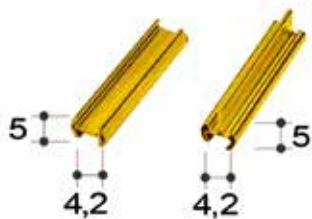

STM

Декоративный переплет для витражей

STM 1200

STM 1201