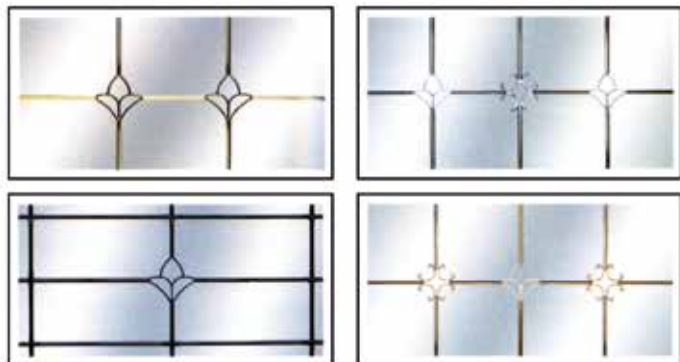

Декоративный переплет серии 1062 Варианты исполнения в стеклопакете

Частное предприятие «Треант»
www.treant.by