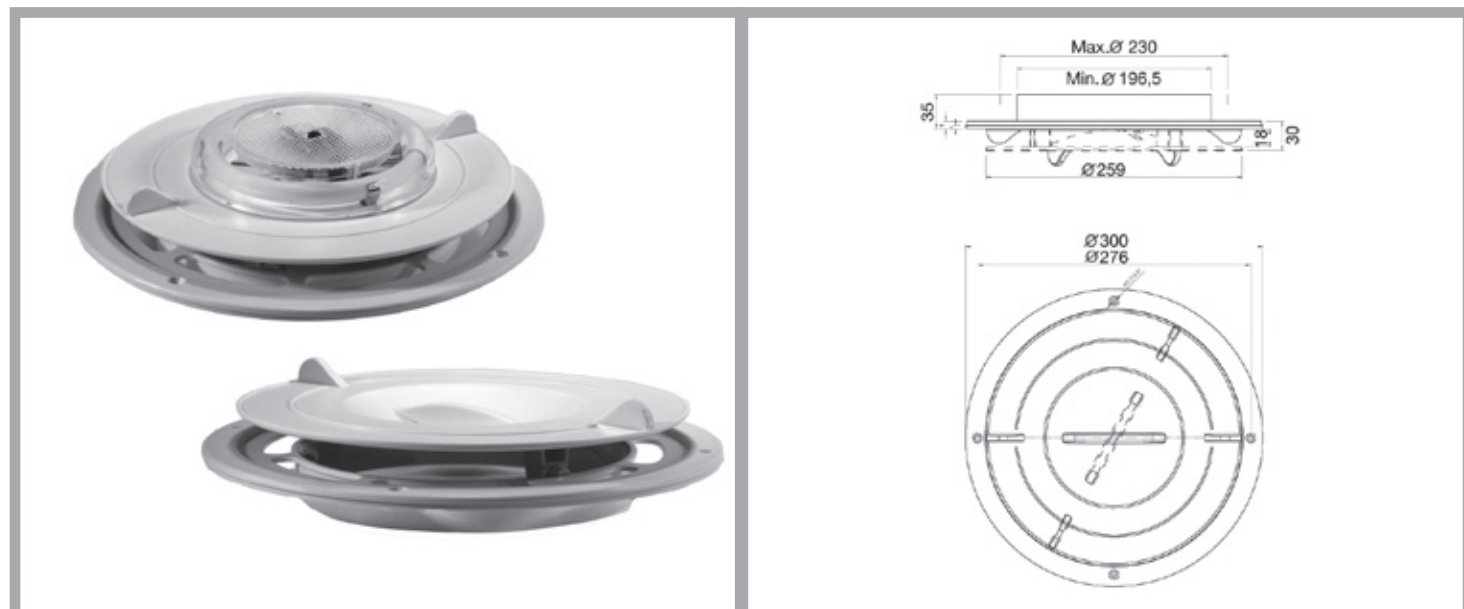

<u>Binnenroset</u>	<u>Innenverschluß</u>	<u>Internal valve</u>
300 mm	300 mm	300 mm

TECHNICAL DETAILS

Part. Nr.	Description	Colour	Overall Diameter	Material	Weight kg
35 - 2100	Internal Valve 300 mm	Grey	300	ABS	0,4
35 - 2110	Internal Valve 300 mm	White	300	ABS	0,4
35 - 2120	Internal Valve 300 mm	Black	300	ABS	0,4
35 - 2140	Internal Valve 300 mm with light	Grey	300	ABS	0,7
35 - 2150	Internal Valve 300 mm with light 12 V	White	300	ABS	0,7
35 - 2155	Internal Valve 300 mm with light 24 V	White	300	ABS	0,7
35 - 2160	Internal Valve 300 mm with light	Black	300	ABS	0,7