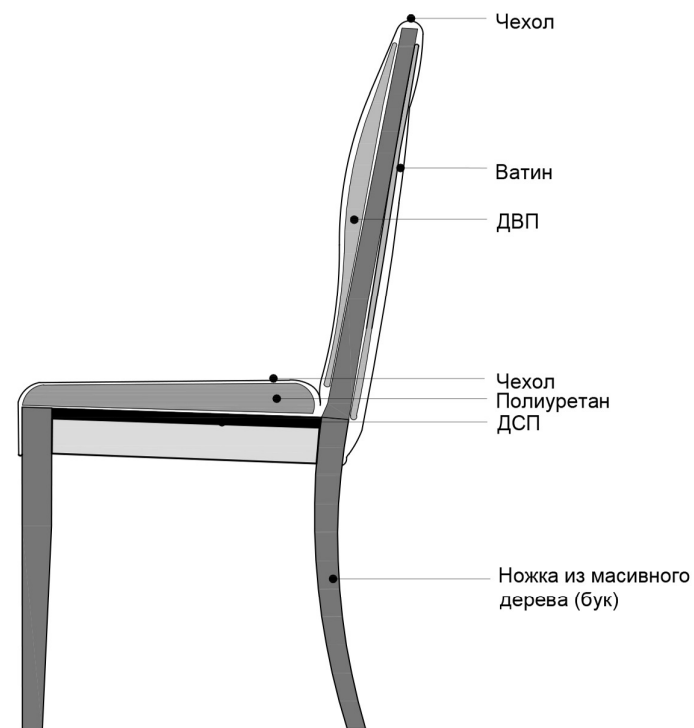

Технические характеристики **FLORENCE**

Стул Florence

Стул Florence удобный и очень надежный, элегантность ему придают использование изогнутых линий. Изготовлен из твёрдой древесины бука, комфорт сиденью обеспечивает полиуретан высокой плотности.

Florence стул (55 X 45)

mobiladalin
enjoy living