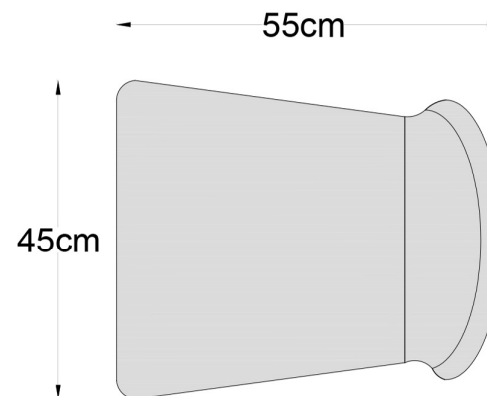

Технические характеристики **FLORENCE**

Стул Florence

Стул Florence удобный и очень надежный, элегантность ему придают использование изогнутых линий. Изготовлен из твёрдой древесины бука, комфорт сиденью обеспечивает полиуретан высокой плотности.

Florence стул (55 X 45)

mobiladalin
enjoy living