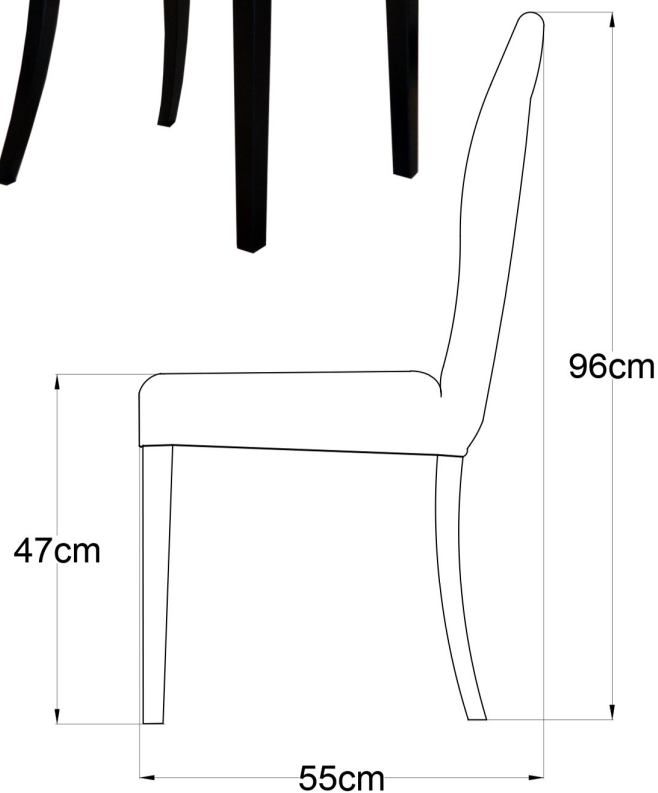

Технические характеристики **FLORENCE**

Стул Florence

Стул Florence удобный и очень надежный, элегантность ему придают использование изогнутых линий. Изготовлен из твёрдой древесины бука, комфорт сиденью обеспечивает полиуретан высокой плотности.

Florence стул (55 X 45)

mobiladalin
enjoy living