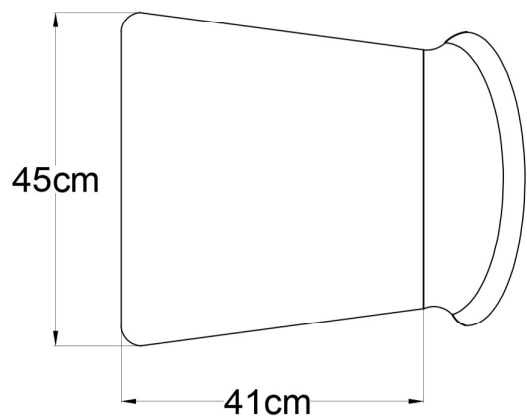

Технические характеристики **FLORENCE**

Стул Florence

Стул Florence удобный и очень надежный, элегантность ему придают использование изогнутых линий. Изготовлен из твёрдой древесины бука, комфорт сиденью обеспечивает полиуретан высокой плотности.

Florence стул (55 X 45)

mobiladalin
enjoy living