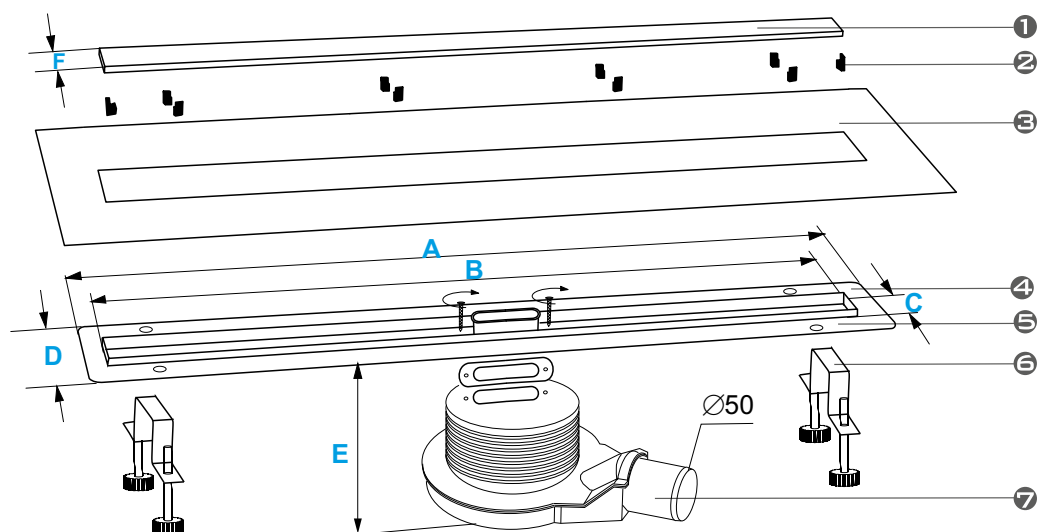

ODWODNIENIE LINIOWE WINKIEL DESIGN – WERSJA FINO

Z RUSZTEM FLASH/CONTI

WINKIEL
DESIGN

1. RUSZT
2. ELEMENTY DO MOCOWANIA RUSZTU
3. KOŁNIERZ USZCZELNIAJĄCY
4. TAŚMA DO PRZYKLEJENIA KOŁNIERZA
5. RYNNA ODWODNIENIOWA
6. NÓŻKI POZIOMUJĄCE
7. SYFON

	A (mm)	B (mm)	C (mm)	D (mm)	E (mm)
Odwodnienie liniowe 1000 WDO-1000-04-6601	1055	1005	55	105	min.65 - max.105